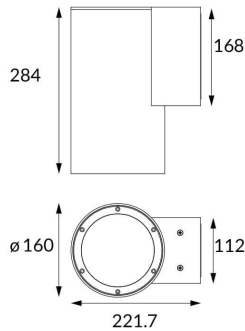

DOWNT

Aplique de pared de la familia DOWNT con una potencia de 40W y una distribución fotométrica hacia abajo de 12 grados. . Flujo luminoso real de 3808lm. Eficacia luminosa de 95,2lm/W. Fabricado en cuerpo de aluminio inyectado a presión , cristal templado. Acabado en color gris . Driver ON-OFF. Grados de protección IP65 e IK 06.

Código artículo	86.OW08.5311.03
Tipo de producto	Outdoor
Categoría	Apliques de pared
Familia	DOWNT

Pictograms

Esquema

Producto

Potencia real (W)	40
Flujo luminoso real (lm)	3808
Eficacia luminosa (lm/W)	95.2
Ángulo de apertura	12
Life time (h)	50000h L70B10
IP	65
Electrical class insulation	Clase I
Color	Gris
Chip Brand	NICHIA
Driver incluido	Si
Equipo	ON-OFF
Temperatura de color (K)	3000
Consistencia de color (SDCM)	SDCM<3
CRI	80
IK	IK06

Curva fotométrica