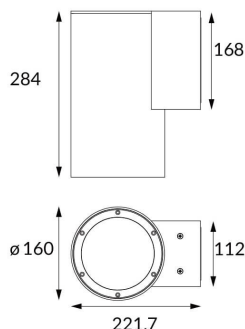

DOWNT

Aplique de pared de la familia DOWNT con una potencia de 40W y una distribución fotométrica hacia abajo de 25 grados. . Flujo luminoso real de 3808lm. Eficacia luminosa de 95,2lm/W.

Fabricado en cuerpo de aluminio inyectado a presión , cristal templado. Acabado en color blanco. Driver ON-OFF. Grados de protección IP65 e IK 06.

Código artículo	86.OW08.5321.01
Tipo de producto	Outdoor
Categoría	Apliques de pared
Familia	DOWNT

Pictograms	

Esquema

Producto	
Potencia real (W)	40
Flujo luminoso real (lm)	3808
Eficacia luminosa (lm/W)	95.2
Ángulo de apertura	25
Life time (h)	50000h L70B10
IP	65
Electrical class insulation	Clase I
Color	Blanco
Chip Brand	NICHIA
Driver incluido	Si
Equipo	ON-OFF
Temperatura de color (K)	3000
Consistencia de color (SDCM)	SDCM<3
CRI	80
IK	IK06

Curva fotométrica