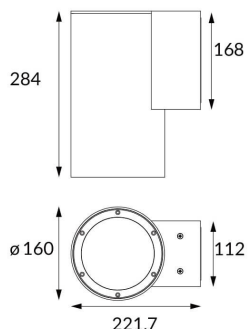

DOWNT

Aplique de pared de la familia DOWNT con una potencia de 40W y una distribución fotométrica hacia abajo de 25 grados. . Flujo luminoso real de 3808lm. Eficacia luminosa de 95,2lm/W. Fabricado en cuerpo de aluminio inyectado a presión , cristal templado. Acabado en color blanco. Driver DALI. Grados de protección IP65 e IK 06.

Código artículo	86.OW08.5323.01
Tipo de producto	Outdoor
Categoría	Apliques de pared
Familia	DOWNT

Pictograms

	50 Hz	220 V		CRI 80
SDCM 3	CE	Driver INCL.		50000h L70B10
IP 65	IK 05/10			

Esquema

Producto	
Potencia real (W)	40
Flujo luminoso real (lm)	3808
Eficacia luminosa (lm/W)	95.2
Ángulo de apertura	25
Life time (h)	50000h L70B10
IP	65
Electrical class insulation	Clase I
Color	Blanco
Driver incluido	Si
Equipo	DALI
Temperatura de color (K)	3000
Consistencia de color (SDCM)	SDCM<3
CRI	80
IK	06