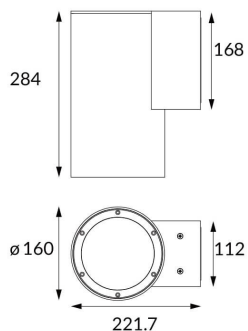

DOWNT

Aplique de pared de la familia DOWNT con una potencia de 40W y una distribución fotométrica hacia abajo de 25 grados. . Flujo luminoso real de 3808lm. Eficacia luminosa de 95,2lm/W. Fabricado en cuerpo de aluminio inyectado a presión , cristal templado. Acabado en color gris . Driver DALI. Grados de protección IP65 e IK 06.

Código artículo	86.OW08.5323.03
Tipo de producto	Outdoor
Categoría	Apliques de pared
Familia	DOWNT

Pictograms

	50 Hz	220 V		CRI
	60 Hz	240 V	850°	80
SDCM		Driver INCL.		50000h L70B10
3				
IP	IK			
65	05/10			

Esquema

Producto	
Potencia real (W)	40
Flujo luminoso real (lm)	3808
Eficacia luminosa (lm/W)	95.2
Ángulo de apertura	25
Life time (h)	50000h L70B10
IP	65
Electrical class insulation	Clase I
Color	Gris
Driver incluido	Si
Equipo	DALI
Temperatura de color (K)	3000
Consistencia de color (SDCM)	SDCM<3
CRI	80
IK	06