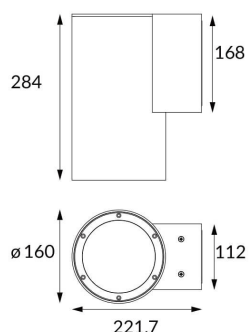

DOWNT

Aplique de pared de la familia DOWNT con una potencia de 40W y una distribución fotométrica hacia abajo de 38 grados. . Flujo luminoso real de 3808lm. Eficacia luminosa de 95,2lm/W. Fabricado en cuerpo de aluminio inyectado a presión , cristal templado. Acabado en color blanco. Driver DALI. Grados de protección IP65 e IK 06.

Código artículo	86.OW08.5333.01
Tipo de producto	Outdoor
Categoría	Apliques de pared
Familia	DOWNT

Pictograms

	50 Hz	220 V		CRI
	60 Hz	240 V	850°	80
SDCM		Driver		50000h
3		INCL.		L70B10
IP	IK			
65	05/10			

Esquema

Producto	
Potencia real (W)	40
Flujo luminoso real (lm)	3808
Eficacia luminosa (lm/W)	95.2
Ángulo de apertura	38
Life time (h)	50000h L70B10
IP	65
Electrical class insulation	Clase I
Color	Blanco
Driver incluido	Si
Equipo	DALI
Temperatura de color (K)	3000
Consistencia de color (SDCM)	SDCM<3
CRI	80
IK	06