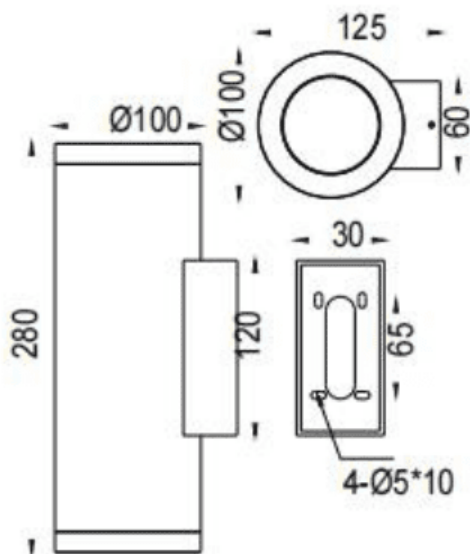

**UP&DOWNT**

Aplicador de pared Lavov de la familia UP&DOWNT con una potencia de 2x18W y un ángulo de haz de 18 grados. Acabado en color Blanco. Dimensiones  $\varnothing 100 \times 125 \times 280$ mm.. Con un flujo luminoso total de 2x1788lm y una eficacia luminosa de 93.3lm/W. CCT 3000K. Driver DALI. Fabricado en cuerpo de aluminio inyectado a presión, cubierta de cristal templado.IP65 .IK05

**Dimensions**

Product dimensions (mm)  $\varnothing 100 \times 125 \times 280$ mm

**Esquema**

**Curva fotométrica**

|                         |                          |
|-------------------------|--------------------------|
| <b>Código artículo</b>  | <b>86.OW09.4313.01</b>   |
| <b>Tipo de producto</b> | <b>Outdoor</b>           |
| <b>Categoría</b>        | <b>Apliques de pared</b> |
| <b>Familia</b>          | <b>UP&amp;DOWNT</b>      |
| <b>Pictograms</b>       |                          |