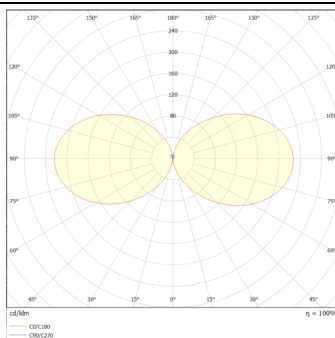

Brick

Aplique de pared Lavov de la familia Brick con una potencia de 9W y una optica 100 grados.CCT 3000K. Con un flujo luminoso total de 761lm y una eficacia luminosa de 79.5lm/W. Fabricado en aluminio inyectado a presión y acabado en color Blanco. Driver ON-OFF. Grado de protección IP65

Código artículo	86.OW10.1301.01
Tipo de producto	Outdoor
Categoría	Apliques de pared
Familia	Brick
Pictograms	

Esquema

Curva fotométrica

Producto

Potencia real (W)	9
Flujo luminoso real (lm)	716
Eficacia luminosa (lm/W)	79.5
Ángulo de apertura	100
Life time (h)	50000h L70B10
IP	65
Color	Blanco
Driver incluido	si
Equipo	ON-OFF
Light source	LED
Type of LED	OSRAM2835
Temperatura de color (K)	3000
IK	IK08