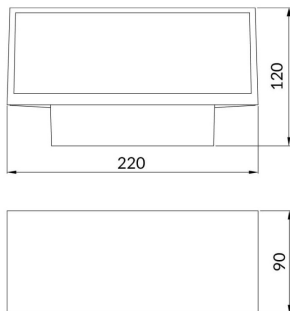

Brick

Aplique de pared Lavov de la familia Brick con una potencia de 9W y una optica 100 grados.CCT 3000K. Con un flujo luminoso total de 761lm y una eficacia luminosa de 79.5lm/W. Fabricado en aluminio inyectado a presión y acabado en color Blanco. Driver ON-OFF. Grado de protección IP65

Código artículo	86.OW10.1301.01
Tipo de producto	Outdoor
Categoría	Apliques de pared
Familia	Brick
Pictograms	

Esquema

Curva fotométrica

Producto

Potencia real (W)	9
Flujo luminoso real (lm)	716
Eficacia luminosa (lm/W)	79.5
Ángulo de apertura	100
Life time (h)	50000h L70B10
IP	65
Color	Blanco
Driver incluido	si
Equipo	ON-OFF
Light source	LED
Type of LED	OSRAM2835
Temperatura de color (K)	3000
IK	IK08