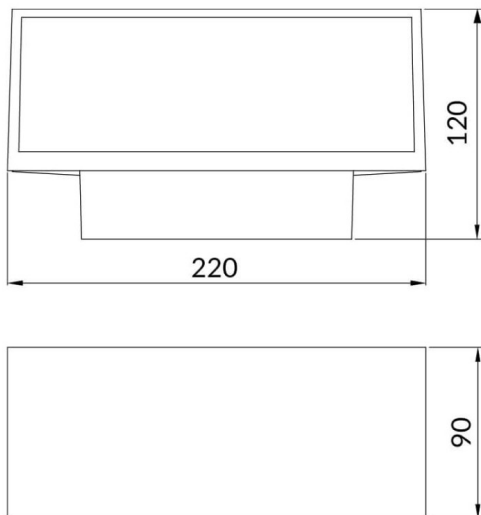

Brick

Aplique de pared Lavov de la familia Brick con una potencia de 9W y una optica 100 grados.CCT 3000K. Con un flujo luminoso total de 761lm y una eficacia luminosa de 79.5lm/W. Fabricado en aluminio inyectado a presión y acabado en color Blanco. Driver ON-OFF. Grado de protección IP65

Esquema

Curva fotométrica

Código artículo	86.OW10.1301.01
Tipo de producto	Outdoor
Categoría	Apliques de pared
Familia	Brick
Pictograms	

Producto	
Potencia real (W)	9
Flujo luminoso real (lm)	716
Eficacia luminosa (lm/W)	79.5
Ángulo de apertura	100
Tiempo de vida	50000h L70B10
IP	65
Color	Blanco
Driver incluido	si
Equipo	ON-OFF
Fuente de luz	LED
Tipo de LED	OSRAM2835
Temperatura de color (K)	3000
IK	IK08