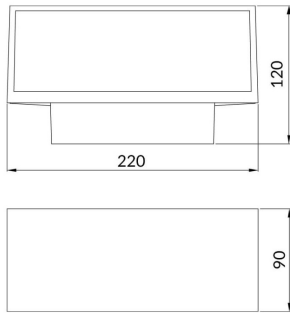

Brick

Aplique de pared Lavov de la familia Brick con una potencia de 9W y una optica 100 grados.CCT 3000K. Con un flujo luminoso total de 761lm y una eficacia luminosa de 79.5lm/W. Fabricado en aluminio inyectado a presión y acabado en color Blanco. Driver ON-OFF. Grado de protección IP65

Código artículo	86.OW10.1301.01
Tipo de producto	Outdoor
Categoría	Apliques de pared
Familia	Brick
Pictograms	

Esquema

Curva fotométrica

Producto	
Potencia real (W)	9
Flujo luminoso real (lm)	716
Eficacia luminosa (lm/W)	79.5
Ángulo de apertura	100
Life time (h)	50000h L70B10
IP	65
Color	Blanco
Driver incluido	si
Equipo	ON-OFF
Light source	LED
Type of LED	OSRAM2835
Temperatura de color (K)	3000
IK	IK08