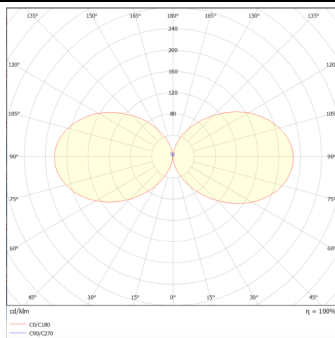

Brick

Aplique de pared Lavov de la familia Brick con una potencia de 9W y una optica 100 grados.CCT 3000K. Con un flujo luminoso total de 761lm y una eficacia luminosa de 79.5lm/W. Fabricado en aluminio inyectado a presión y acabado en color Blanco. Driver ON-OFF. Grado de protección IP65

Código artículo	86.OW10.1301.01
Tipo de producto	Outdoor
Categoría	Apliques de pared
Familia	Brick
Pictograms	

Esquema

Curva fotométrica

Producto	
Potencia real (W)	9
Flujo luminoso real (lm)	716
Eficacia luminosa (lm/W)	79.5
Ángulo de apertura	100
Life time (h)	50000h L70B10
IP	65
Color	Blanco
Driver incluido	si
Equipo	ON-OFF
Light source	LED
Type of LED	OSRAM2835
Temperatura de color (K)	3000
IK	IK08