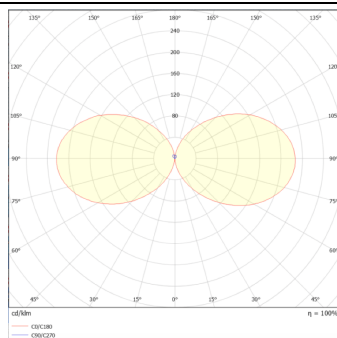

Brick

Aplique de pared Lavov de la familia Brick con una potencia de 9W y una optica 100 grados.CCT 3000K. Con un flujo luminoso total de 761lm y una eficacia luminosa de 79.5lm/W. Fabricado en aluminio inyectado a presión y acabado en color negro. Driver ON-OFF. Grado de protección IP65

Código artículo	86.OW10.1301.02
Tipo de producto	Outdoor
Categoría	Apliques de pared
Familia	Brick
Pictograms	

Esquema

Curva fotométrica

Producto

Potencia real (W)	9
Flujo luminoso real (lm)	716
Eficacia luminosa (lm/W)	79.5
Ángulo de apertura	100
Life time (h)	50000h L70B10
IP	65
Color	negro
Driver incluido	si
Equipo	ON-OFF
Light source	LED
Type of LED	OSRAM2835
Temperatura de color (K)	3000
IK	IK08