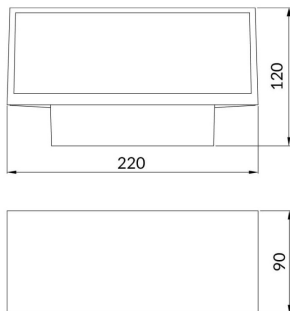

Brick

Aplique de pared Lavov de la familia Brick con una potencia de 9W y una optica 100 grados.CCT 3000K. Con un flujo luminoso total de 761lm y una eficacia luminosa de 79.5lm/W. Fabricado en aluminio inyectado a presión y acabado en color negro. Driver ON-OFF. Grado de protección IP65

Código artículo	86.OW10.1301.02
Tipo de producto	Outdoor
Categoría	Apliques de pared
Familia	Brick
Pictograms	

Esquema

Curva fotométrica

Producto

Potencia real (W)	9
Flujo luminoso real (lm)	716
Eficacia luminosa (lm/W)	79.5
Ángulo de apertura	100
Life time (h)	50000h L70B10
IP	65
Color	negro
Driver incluido	si
Equipo	ON-OFF
Light source	LED
Type of LED	OSRAM2835
Temperatura de color (K)	3000
IK	IK08