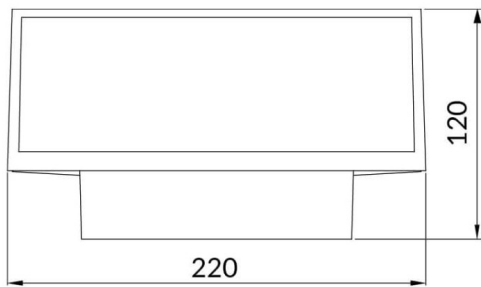

Brick

Aplique de pared Lavov de la familia Brick con una potencia de 9W y una optica 100 grados.CCT 3000K. Con un flujo luminoso total de 761lm y una eficacia luminosa de 79.5lm/W. Fabricado en aluminio inyectado a presión y acabado en color negro. Driver ON-OFF. Grado de protección IP65

Esquema

Curva fotométrica

Código artículo	86.OW10.1301.02
Tipo de producto	Outdoor
Categoría	Apliques de pared
Familia	Brick
Pictograms	

Producto	
Potencia real (W)	9
Flujo luminoso real (lm)	716
Eficacia luminosa (lm/W)	79.5
Ángulo de apertura	100
Life time (h)	50000h L70B10
IP	65
Color	negro
Driver incluido	si
Equipo	ON-OFF
Light source	LED
Type of LED	OSRAM2835
Temperatura de color (K)	3000
IK	IK08