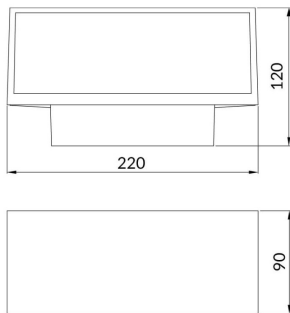

Brick

Aplique de pared Lavov de la familia Brick con una potencia de 15W y una optica 100 grados.CCT 3000K. Con un flujo luminoso total de 1275lm y una eficacia luminosa de 85lm/W. Fabricado en aluminio inyectado a presión y acabado en color Blanco. Driver ON-OFF. Grado de protección IP65

Código artículo	86.OW10.2301.01
Tipo de producto	Outdoor
Categoría	Apliques de pared
Familia	Brick
Pictograms	

Esquema

Producto

Potencia real (W)	15
Flujo luminoso real (lm)	1275
Eficacia luminosa (lm/W)	85
Ángulo de apertura	100
Life time (h)	50000h L70B10
IP	65
Color	Blanco
Driver incluido	si
Equipo	ON-OFF
Light source	LED
Type of LED	OSRAM2835
Temperatura de color (K)	3000
IK	IK08

Curva fotométrica