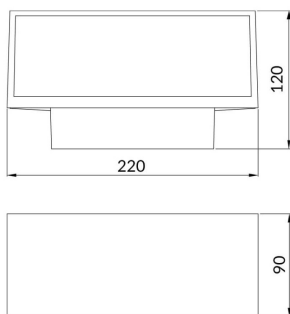

Brick

Aplique de pared Lavov de la familia Brick con una potencia de 15W y una optica 100 grados.CCT 3000K. Con un flujo luminoso total de 1275lm y una eficacia luminosa de 85lm/W. Fabricado en aluminio inyectado a presión y acabado en color Blanco. Driver ON-OFF. Grado de protección IP65

Código artículo	86.OW10.2301.01
Tipo de producto	Outdoor
Categoría	Apliques de pared
Familia	Brick

Pictograms

	50 60 Hz	220 240 V	 850°	CRI 80
SDCM 3		Driver INCL.	50000h L70B10	IP 65
IK 08				

Producto

Potencia real (W)	15
Flujo luminoso real (lm)	1275
Eficacia luminosa (lm/W)	85
Ángulo de apertura	100
Life time (h)	50000h L70B10
IP	65
Color	Blanco
Driver incluido	si
Equipo	ON-OFF
Light source	LED
Type of LED	OSRAM2835
Temperatura de color (K)	3000
IK	IK08

Esquema

Curva fotométrica