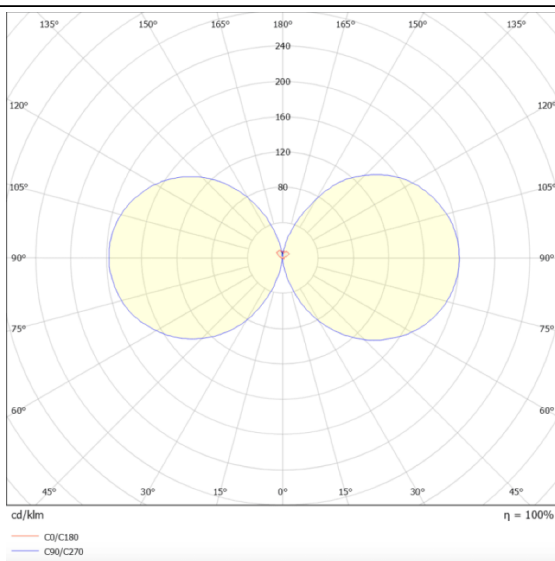

Brick

Aplique de pared Lavov de la familia Brick con una potencia de 15W y una optica 100 grados.CCT 3000K. Con un flujo luminoso total de 1275lm y una eficacia luminosa de 85lm/W. Fabricado en aluminio inyectado a presión y acabado en color negro. Driver ON-OFF. Grado de protección IP65

Esquema

Curva fotométrica

Código artículo	86.OW10.2301.02
Tipo de producto	Outdoor
Categoría	Apliques de pared
Familia	Brick
Pictograms	

Producto	
Potencia real (W)	15
Flujo luminoso real (lm)	1275
Eficacia luminosa (lm/W)	85
Ángulo de apertura	100
Life time (h)	50000h L70B10
IP	65
Color	negro
Driver incluido	si
Equipo	ON-OFF
Light source	LED
Type of LED	OSRAM2835
Temperatura de color (K)	3000
IK	IK08