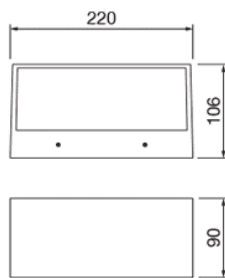

Brick

Aplique de pared Lavov de la familia Brick con una potencia de 15W y una optica 100 grados.CCT 3000K. Con un flujo luminoso total de 1275lm y una eficacia luminosa de 85lm/W. Fabricado en aluminio inyectado a presión y acabado en color negro. Driver ON-OFF. Grado de protección IP65

Esquema

Curva fotométrica

Código artículo	86.OW10.2301.02
Tipo de producto	Outdoor
Categoría	Apliques de pared
Familia	Brick
Pictograms	

Producto	
Potencia real (W)	15
Flujo luminoso real (lm)	1275
Eficacia luminosa (lm/W)	85
Ángulo de apertura	100
Life time (h)	50000h L70B10
IP	65
Color	negro
Driver incluido	si
Equipo	ON-OFF
Light source	LED
Type of LED	OSRAM2835
Temperatura de color (K)	3000
IK	IK08