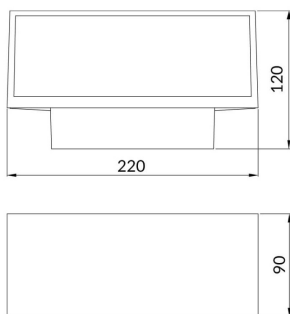

Brick

Aplique de pared Lavov de la familia Brick con una potencia de 15W y una optica 100 grados.CCT 3000K. Con un flujo luminoso total de 1275lm y una eficacia luminosa de 85lm/W. Fabricado en aluminio inyectado a presión y acabado en color gris. Driver ON-OFF. Grado de protección IP65

Código artículo 86.OW10.2301.03

Tipo de producto Outdoor

Categoría Apliques de pared

Familia Brick

Pictograms

Producto

Potencia real (W) 15

Flujo luminoso real (lm) 1275

Eficacia luminosa (lm/W) 85

Ángulo de apertura 100

Life time (h) 50000h L70B10

IP 65

Color gris

Driver incluido si

Equipo ON-OFF

Light source LED

Type of LED OSRAM2835

Temperatura de color (K) 3000

IK IK08

Esquema

Curva fotométrica