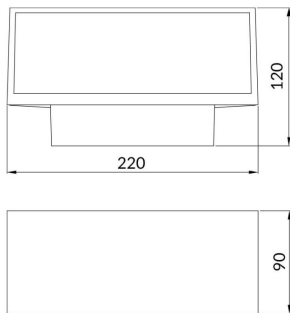

Brick

Aplique de pared Lavov de la familia Brick con una potencia de 15W y una optica 100 grados.CCT 3000K. Con un flujo luminoso total de 1275lm y una eficacia luminosa de 85lm/W. Fabricado en aluminio inyectado a presión y acabado en color gris. Driver ON-OFF. Grado de protección IP65

Código artículo 86.OW10.2301.03

Tipo de producto Outdoor

Categoría Apliques de pared

Familia Brick

Pictograms

Producto

Potencia real (W) 15

Flujo luminoso real (lm) 1275

Eficacia luminosa (lm/W) 85

Ángulo de apertura 100

Life time (h) 50000h L70B10

IP 65

Color gris

Driver incluido si

Equipo ON-OFF

Light source LED

Type of LED OSRAM2835

Temperatura de color (K) 3000

IK IK08

Esquema

Curva fotométrica