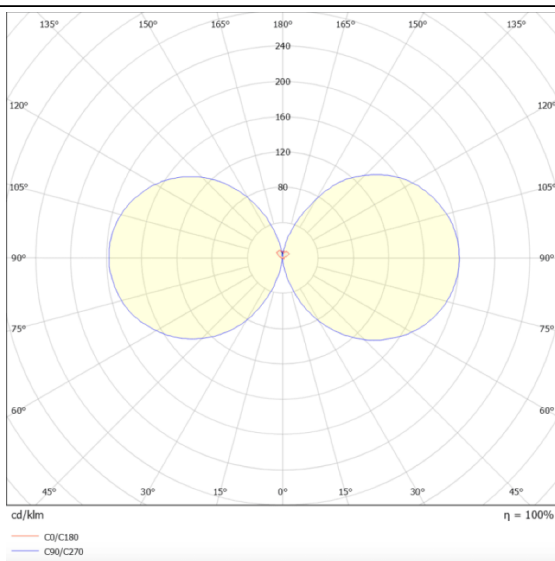

Brick

Aplique de pared Lavov de la familia Brick con una potencia de 15W y una optica 100 grados.CCT 3000K. Con un flujo luminoso total de 1275lm y una eficacia luminosa de 85lm/W. Fabricado en aluminio inyectado a presión y acabado en color gris. Driver ON-OFF. Grado de protección IP65

Esquema

Curva fotométrica

Código artículo	86.OW10.2301.03
Tipo de producto	Outdoor
Categoría	Apliques de pared
Familia	Brick
Pictograms	

Producto	
Potencia real (W)	15
Flujo luminoso real (lm)	1275
Eficacia luminosa (lm/W)	85
Ángulo de apertura	100
Tiempo de vida	50000h L70B10
IP	65
Color	gris
Driver incluido	si
Equipo	ON-OFF
Fuente de luz	LED
Tipo de LED	OSRAM2835
Temperatura de color (K)	3000
IK	IK08