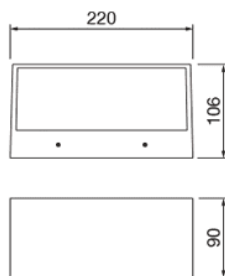

Brick

Aplique de pared Lavov de la familia Brick con una potencia de 15W y una optica 100 grados.CCT 3000K. Con un flujo luminoso total de 1275lm y una eficacia luminosa de 85lm/W. Fabricado en aluminio inyectado a presión y acabado en color gris. Driver ON-OFF. Grado de protección IP65

Esquema

Curva fotométrica

Código artículo	86.OW10.2301.03
Tipo de producto	Outdoor
Categoría	Apliques de pared
Familia	Brick
Pictograms	

Producto	
Potencia real (W)	15
Flujo luminoso real (lm)	1275
Eficacia luminosa (lm/W)	85
Ángulo de apertura	100
Life time (h)	50000h L70B10
IP	65
Color	gris
Driver incluido	si
Equipo	ON-OFF
Light source	LED
Type of LED	OSRAM2835
Temperatura de color (K)	3000
IK	IK08