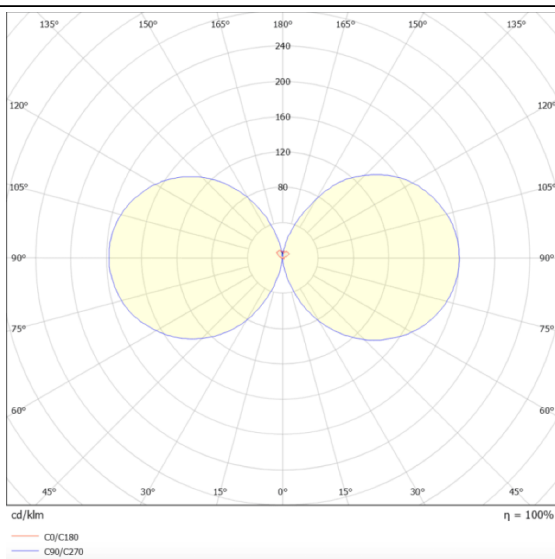

Brick

Aplique de pared Lavov de la familia Brick con una potencia de 15W y una optica 100 grados.CCT 3000K. Con un flujo luminoso total de 1275lm y una eficacia luminosa de 85lm/W. Fabricado en aluminio inyectado a presión y acabado en color gris. Driver ON-OFF. Grado de protección IP65

Esquema

Curva fotométrica

Código artículo	86.OW10.2301.03
Tipo de producto	Outdoor
Categoría	Apliques de pared
Familia	Brick
Pictograms	

Producto	
Potencia real (W)	15
Flujo luminoso real (lm)	1275
Eficacia luminosa (lm/W)	85
Ángulo de apertura	100
Life time (h)	50000h L70B10
IP	65
Color	gris
Driver incluido	si
Equipo	ON-OFF
Light source	LED
Type of LED	OSRAM2835
Temperatura de color (K)	3000
IK	IK08