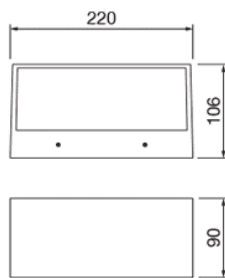

Brick

Aplique de pared Lavov de la familia Brick con una potencia de 15W y una optica 100 grados.CCT 3000K. Con un flujo luminoso total de 1275lm y una eficacia luminosa de 85lm/W. Fabricado en aluminio inyectado a presión y acabado en color gris. Driver ON-OFF. Grado de protección IP65

Esquema

Curva fotométrica

Código artículo	86.OW10.2301.03
Tipo de producto	Outdoor
Categoría	Apliques de pared
Familia	Brick
Pictograms	

Producto	
Potencia real (W)	15
Flujo luminoso real (lm)	1275
Eficacia luminosa (lm/W)	85
Ángulo de apertura	100
Tiempo de vida	50000h L70B10
IP	65
Color	gris
Driver incluido	si
Equipo	ON-OFF
Fuente de luz	LED
Tipo de LED	OSRAM2835
Temperatura de color (K)	3000
IK	IK08