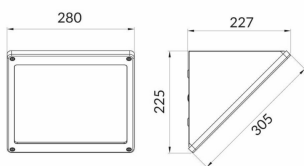

Triangle

Lavov aplique exterior de la familia Triangle con una potencia de 40W. Con un flujo luminoso real de 2210lm y una eficacia luminosa de 88,4lm/W. Fabricado en aluminio inyectado a presión y acabado en color negro.ON-OFF driver.

Código artículo	86.OW12.1301.02
Tipo de producto	Outdoor
Categoría	Apliques de pared
Familia	Triangle

Pictograms

- 50/60 Hz
- 220/240 V
- 850°
- CRI 80
- SDCM 3
- CE
- Driver INCL.
- 50000h L70B10
- IP 65
- IK 08

Esquema

Producto	
Potencia real (W)	25
Flujo luminoso real (lm)	2210
Eficacia luminosa (lm/W)	88.4
Ángulo de apertura	113
Life time (h)	50000h L70B10
IP	65
Color	negro
Chip Brand	OSRAM
Driver incluido	si
Equipo	ON-OFF
Light source	LED
Type of LED	OSRAM2836
IK	IK08

Curva fotométrica