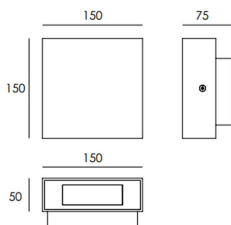

Código artículo	86.OW16.1351.03
Tipo de producto	Outdoor
Categoría	Apliques de pared
Familia	SOFT

Pictograms

Dimensions

Product dimensions (mm) 150x150x75mm

Esquema

Producto

Potencia real (W)	12
Flujo luminoso real (lm)	738
Eficacia luminosa (lm/W)	61.5
Ángulo de apertura	87ºx75º
Life time (h)	50000h L70B10
IP	65
Electrical class insulation	Clase I
Color	Gris
Chip Brand	OSRAM
Driver incluido	Si
Equipo	ON-OFF
Temperatura de color (K)	3000
Consistencia de color (SDCM)	SDCM<3
CRI	80
IK	IK10