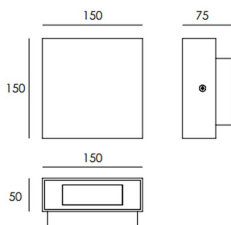

Código artículo 86.OW16.1351.03

Tipo de producto Outdoor

Categoría Apliques de pared

Familia SOFT

Pictograms

Dimensions

Product dimensions (mm) 150x150x75mm

Esquema

Producto

Potencia real (W) 12

Flujo luminoso real (lm) 738

Eficacia luminosa (lm/W) 61.5

Ángulo de apertura 87ºx75º

Life time (h) 50000h L70B10

IP 65

Electrical class insulation Clase I