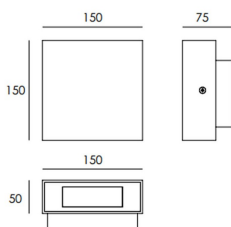

SOFT

Aplique de exterior Lavov de la familia SOFT con una potencia de 12W y una optica 87°x75°. Con un flujo luminoso total de 738lm y una eficacia luminosa de 61,5lm/W. Fabricado en Cuerpo de aluminio inyectado a presión, cubierta de cristal templado. y acabado en color Gris .

Código artículo	86.OW16.1351.03
Tipo de producto	Outdoor
Categoría	Apliques de pared
Familia	SOFT

Pictograms

Dimensions

Product dimensions (mm) 150x150x75mm

Esquema

Producto

Potencia real (W)	12
Flujo luminoso real (lm)	738
Eficacia luminosa (lm/W)	61.5
Ángulo de apertura	87°x75°
Life time (h)	50000h L70B10
IP	65
Electrical class insulation	Clase I
Color	Gris
Chip Brand	OSRAM
Driver incluido	Si
Equipo	ON-OFF
Temperatura de color (K)	3000
Consistencia de color (SDCM)	SDCM<3
CRI	80
IK	IK10