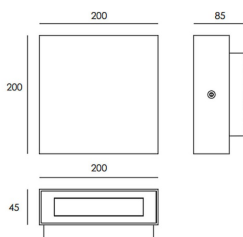

Código artículo	86.OW16.2351.03
Tipo de producto	Outdoor
Categoría	Apliques de pared
Familia	SOFT

Pictograms

	50 Hz 60	220 V 240	 850°	CRI 80
SDCM 3	CE	Driver INCL.	50000h L70B10	IP 65
IK 05/10				

Dimensions

Product dimensions (mm) 200x200x85mm

Esquema

Producto

Potencia real (W)	15
Flujo luminoso real (lm)	1192
Eficacia luminosa (lm/W)	79.5
Ángulo de apertura	93ºx75º
Life time (h)	50000h L70B10
IP	65
Electrical class insulation	Clase I
Color	Gris
Chip Brand	OSRAM
Driver incluido	Si
Equipo	ON-OFF
Temperatura de color (K)	3000
Consistencia de color (SDCM)	SDCM<3
CRI	80
IK	IK10