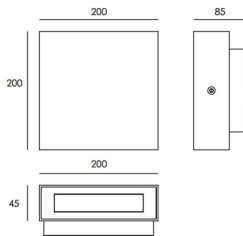

SOFT

Aplique de exterior Lavov de la familia SOFT con una potencia de 15W y una optica 93°x75°. Con un flujo luminoso total de 1192lm y una eficacia luminosa de 79,5lm/W. Fabricado en Cuerpo de aluminio inyectado a presión, cubierta de cristal templado. y acabado en color Gris .

Código artículo	86.OW16.2351.03
Tipo de producto	Outdoor
Categoría	Apliques de pared
Familia	SOFT
Pictograms	

Dimensions

Product dimensions (mm) 200x200x85mm

Esquema

Producto	
Potencia real (W)	15
Flujo luminoso real (lm)	1192
Eficacia luminosa (lm/W)	79.5
Ángulo de apertura	93°x75°
Life time (h)	50000h L70B10
IP	65
Electrical class insulation	Clase I
Color	Gris
Chip Brand	OSRAM
Driver incluido	Si
Equipo	ON-OFF
Temperatura de color (K)	3000
Consistencia de color (SDCM)	SDCM<3
CRI	80
IK	IK10