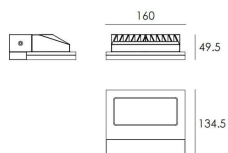

FLOOD

Aplicador de exterior Lavov de la familia FLOOD con una potencia de 10,5W y una optica 45º/35º. Con un flujo luminoso total de 811lm y una eficacia luminosa de 77,24lm/W. Fabricado en cuerpo de aluminio inyectado a presión, cubierta de cristal templado. y acabado en color Gris .

Código artículo	86.OW17.1351.03
Tipo de producto	Outdoor
Categoría	Apliques de pared
Familia	FLOOD
Pictograms	

Dimensions

Product dimensions (mm) **160x134,5x49,5mm**

Esquema

Producto

Potencia real (W)	10.5
Flujo luminoso real (lm)	811
Eficacia luminosa (lm/W)	77.24
Ángulo de apertura	45º/35º
Life time (h)	50000h L70B10
IP	65
Electrical class insulation	Clase I
Color	Gris
Chip Brand	NICHIA
Driver incluido	Si
Equipo	ON-OFF
Temperatura de color (K)	3000
Consistencia de color (SDCM)	SDCM<3
CRI	80
IK	IK10