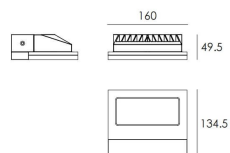

FLOOD

Aplicador de exterior Lavov de la familia FLOOD con una potencia de 10,5W y una optica 45º/35º. Con un flujo luminoso total de 811lm y una eficacia luminosa de 77,24lm/W. Fabricado en Cuerpo de aluminio inyectado a presión, cubierta de cristal templado. y acabado en color Gris .

Código artículo	86.OW17.1351.03
Tipo de producto	Outdoor
Categoría	Apliques de pared
Familia	FLOOD

Pictograms

	50 Hz 60	220 V 240	 850°	CRI 80
SDCM 3	CE	Driver INCL.	50000h L70B10	IP 65
IK 05/10				

Dimensions

Product dimensions (mm)	160x134,5x49,5mm
--------------------------------	-------------------------

Esquema

Producto

Potencia real (W)	10.5
Flujo luminoso real (lm)	811
Eficacia luminosa (lm/W)	77.24
Ángulo de apertura	45º/35º
Life time (h)	50000h L70B10
IP	65
Electrical class insulation	Clase I
Color	Gris
Chip Brand	NICHIA
Driver incluido	Si
Equipo	ON-OFF
Temperatura de color (K)	3000
Consistencia de color (SDCM)	SDCM<3
CRI	80
IK	IK10