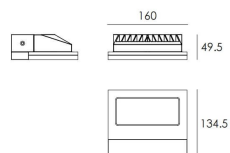

Esquema

Producto

Potencia real (W)	10.5
Flujo luminoso real (lm)	811
Eficacia luminosa (lm/W)	77.24
Ángulo de apertura	45º/35º
Life time (h)	50000h L70B10
IP	65
Electrical class insulation	Clase I
Color	Gris
Chip Brand	NICHIA
Driver incluido	Si
Equipo	ON-OFF
Temperatura de color (K)	3000
Consistencia de color (SDCM)	SDCM<3
CRI	80
IK	IK10