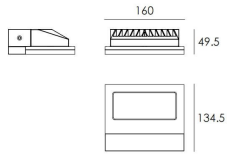

FLOOD

Aplicador de exterior Lavov de la familia FLOOD con una potencia de 10,5W y una optica 45º/35º. Con un flujo luminoso total de 811lm y una eficacia luminosa de 77,24lm/W. Fabricado en cuerpo de aluminio inyectado a presión, cubierta de cristal templado. y acabado en color Gris .

Código artículo	86.OW17.1351.03
Tipo de producto	Outdoor
Categoría	Apliques de pared
Familia	FLOOD
Pictograms	

Dimensions

Product dimensions (mm) **160x134,5x49,5mm**

Esquema

Producto	
Potencia real (W)	10.5
Flujo luminoso real (lm)	811
Eficacia luminosa (lm/W)	77.24
Ángulo de apertura	45º/35º
Life time (h)	50000h L70B10
IP	65
Electrical class insulation	Clase I
Color	Gris
Chip Brand	NICHIA
Driver incluido	Si
Equipo	ON-OFF
Temperatura de color (K)	3000
Consistencia de color (SDCM)	SDCM<3
CRI	80
IK	IK10