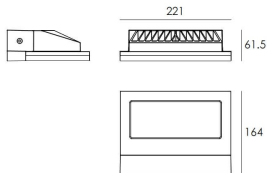

FLOOD

Aplicador de exterior Lavov de la familia FLOOD con una potencia de 17,5W y una optica 45º/35º. Con un flujo luminoso total de 1370lm y una eficacia luminosa de 78,29lm/W. Fabricado en cuerpo de aluminio inyectado a presión, cubierta de cristal templado. y acabado en color Gris .

Código artículo	86.OW17.2351.03
Tipo de producto	Outdoor
Categoría	Apliques de pared
Familia	FLOOD
Pictograms	

Dimensions

Product dimensions (mm) 221x164x61,5mm

Esquema

Producto

Potencia real (W)	17.5
Flujo luminoso real (lm)	1370
Eficacia luminosa (lm/W)	78.29
Ángulo de apertura	45º/35º
Life time (h)	50000h L70B10
IP	65
Electrical class insulation	Clase I
Color	Gris
Chip Brand	NICHIA
Driver incluido	Si
Equipo	ON-OFF
Temperatura de color (K)	3000
Consistencia de color (SDCM)	SDCM<3
CRI	80
IK	IK10