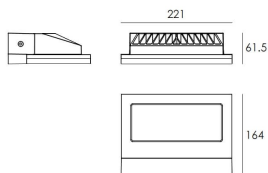

FLOOD

Aplicador de exterior Lavov de la familia FLOOD con una potencia de 17,5W y una optica 45º/35º. Con un flujo luminoso total de 1370lm y una eficacia luminosa de 78,29lm/W. Fabricado en Cuerpo de aluminio inyectado a presión, cubierta de cristal templado. y acabado en color Gris .

Código artículo	86.OW17.2351.03
Tipo de producto	Outdoor
Categoría	Apliques de pared
Familia	FLOOD
Pictograms	

Dimensions

Product dimensions (mm) 221x164x61,5mm

Esquema

Producto

Potencia real (W)	17.5
Flujo luminoso real (lm)	1370
Eficacia luminosa (lm/W)	78.29
Ángulo de apertura	45º/35º
Life time (h)	50000h L70B10
IP	65
Electrical class insulation	Clase I
Color	Gris
Chip Brand	NICHIA
Driver incluido	Si
Equipo	ON-OFF
Temperatura de color (K)	3000
Consistencia de color (SDCM)	SDCM<3
CRI	80
IK	IK10