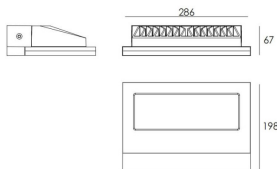

FLOOD

Aplicador de exterior Lavov de la familia FLOOD con una potencia de 36W y una optica 45º/35º. Con un flujo luminoso total de 2979lm y una eficacia luminosa de 82,75lm/W. Fabricado en cuerpo de aluminio inyectado a presión, cubierta de cristal templado. y acabado en color Gris .

Código artículo	86.OW17.3351.03
Tipo de producto	Outdoor
Categoría	Apliques de pared
Familia	FLOOD
Pictograms	

Dimensions

Product dimensions (mm) **286x198x67mm**

Esquema

Producto	
Potencia real (W)	36
Flujo luminoso real (lm)	2979
Eficacia luminosa (lm/W)	82.75
Ángulo de apertura	45º/35º
Life time (h)	50000h L70B10
IP	65
Electrical class insulation	Clase I
Color	Gris
Chip Brand	NICHIA
Driver incluido	Si
Equipo	ON-OFF
Temperatura de color (K)	3000
Consistencia de color (SDCM)	SDCM<3
CRI	80
IK	IK10