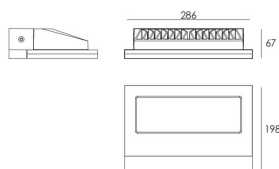

FLOOD

Aplicador de exterior Lavov de la familia FLOOD con una potencia de 36W y una optica 45º/35º. Con un flujo luminoso total de 2979lm y una eficacia luminosa de 82,75lm/W. Fabricado en Cuerpo de aluminio inyectado a presión, cubierta de cristal templado. y acabado en color Gris .

Código artículo	86.OW17.3351.03
Tipo de producto	Outdoor
Categoría	Apliques de pared
Familia	FLOOD

Pictograms	

Dimensions

Product dimensions (mm) 286x198x67mm

Esquema

Producto	
Potencia real (W)	36
Flujo luminoso real (lm)	2979
Eficacia luminosa (lm/W)	82.75
Ángulo de apertura	45º/35º
Life time (h)	50000h L70B10
IP	65
Electrical class insulation	Clase I
Color	Gris
Chip Brand	NICHIA
Driver incluido	Si
Equipo	ON-OFF
Temperatura de color (K)	3000
Consistencia de color (SDCM)	SDCM<3
CRI	80
IK	IK10