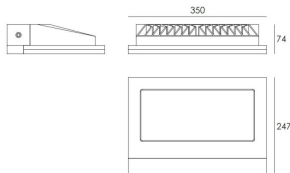

FLOOD

Aplicador de exterior Lavov de la familia FLOOD con una potencia de 63W y una optica 45º/35º. Con un flujo luminoso total de 5312lm y una eficacia luminosa de 84,32lm/W. Fabricado en cuerpo de aluminio inyectado a presión, cubierta de cristal templado. y acabado en color Gris .

Código artículo	86.OW17.4351.03
Tipo de producto	Outdoor
Categoría	Apliques de pared
Familia	FLOOD
Pictograms	

Dimensions

Product dimensions (mm) 350x247x74mm

Esquema

Producto	
Potencia real (W)	63
Flujo luminoso real (lm)	5312
Eficacia luminosa (lm/W)	84.32
Ángulo de apertura	45º/35º
Life time (h)	50000h L70B10
IP	65
Electrical class insulation	Clase I
Color	Gris
Chip Brand	NICHIA
Driver incluido	Si
Equipo	ON-OFF
Temperatura de color (K)	3000
Consistencia de color (SDCM)	SDCM<3
CRI	80
IK	IK10