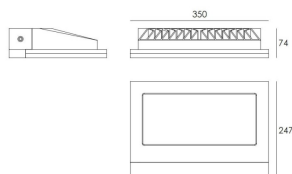

FLOOD

Aplicado de exterior Lavov de la familia FLOOD con una potencia de 63W y una optica 45º/35º. Con un flujo luminoso total de 5312lm y una eficacia luminosa de 84,32lm/W. Fabricado en Cuerpo de aluminio inyectado a presión, cubierta de cristal templado. y acabado en color Gris .

Código artículo	86.OW17.4351.03
Tipo de producto	Outdoor
Categoría	Apliques de pared
Familia	FLOOD

Pictograms

	50/60 Hz	220/240 V	850°	CRI 80
SDCM 3		Driver INCL.	50000h L70B10	IP 65
IK 05/10				

Dimensions

Product dimensions (mm) 350x247x74mm

Esquema

Producto

Potencia real (W)	63
Flujo luminoso real (lm)	5312
Eficacia luminosa (lm/W)	84.32
Ángulo de apertura	45º/35º
Life time (h)	50000h L70B10
IP	65
Electrical class insulation	Clase I
Color	Gris
Chip Brand	NICHIA
Driver incluido	Si
Equipo	ON-OFF
Temperatura de color (K)	3000
Consistencia de color (SDCM)	SDCM<3
CRI	80
IK	IK10