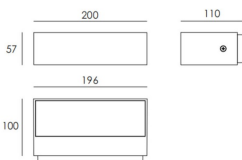

LONG

Aplicador de exterior Lavov de la familia LONG con una potencia de 12W y una optica 92ºx75º. Con un flujo luminoso total de 792lm y una eficacia luminosa de 66lm/W. Fabricado en Cuerpo de aluminio inyectado a presión, cubierta de cristal templado. y acabado en color Gris .

Código artículo	86.OW18.1351.03
Tipo de producto	Outdoor
Categoría	Apliques de pared
Familia	LONG

Pictograms	

Dimensions

Product dimensions (mm) 200x57x110mm

Esquema

Producto	
Potencia real (W)	12
Flujo luminoso real (lm)	792
Eficacia luminosa (lm/W)	66
Ángulo de apertura	92ºx75º
Life time (h)	50000h L70B10
IP	65
Electrical class insulation	Clase I
Color	Gris
Chip Brand	OSRAM
Driver incluido	Si
Equipo	ON-OFF
Temperatura de color (K)	3000
Consistencia de color (SDCM)	SDCM<3
CRI	80
IK	IK10