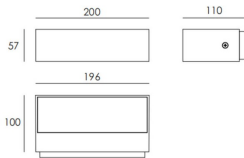

LONG

Aplique de exterior Lavov de la familia LONG con una potencia de 12W y una optica 92°x75°. Con un flujo luminoso total de 792lm y una eficacia luminosa de 66lm/W. Fabricado en Cuerpo de aluminio inyectado a presión, cubierta de cristal templado. y acabado en color Gris .

Código artículo	86.OW18.1351.03
Tipo de producto	Outdoor
Categoría	Apliques de pared
Familia	LONG
Pictograms	

Dimensions

Product dimensions (mm) 200x57x110mm

Esquema

Producto	
Potencia real (W)	12
Flujo luminoso real (lm)	792
Eficacia luminosa (lm/W)	66
Ángulo de apertura	92°x75°
Life time (h)	50000h L70B10
IP	65
Electrical class insulation	Clase I
Color	Gris
Chip Brand	OSRAM
Driver incluido	Si
Equipo	ON-OFF
Temperatura de color (K)	3000
Consistencia de color (SDCM)	SDCM<3
CRI	80
IK	IK10