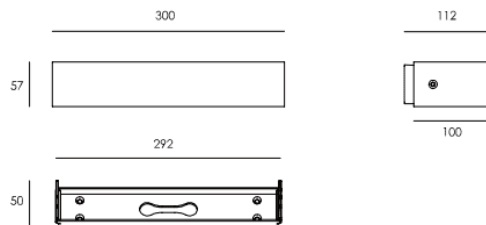

**LONG**

Aplique de exterior Lavov de la familia LONG con una potencia de 30W y una optica 95°x65°. Con un flujo luminoso total de 1664lm y una eficacia luminosa de 55lm/W. Fabricado en Cuerpo de aluminio inyectado a presión, cubierta de cristal templado y acabado en color Gris .

Dimensions	
Product dimensions (mm)	300x57x112mm

**Esquema**

Código artículo	86.OW18.2351.03
Tipo de producto	Outdoor
Categoría	Apliques de pared
Familia	LONG
Pictograms	<div style="display: flex; gap: 5px;"> <div style="border: 1px solid gray; padding: 2px;">50 60 Hz</div> <div style="border: 1px solid gray; padding: 2px;">220 240 V</div> <div style="border: 1px solid gray; padding: 2px;">SDCM 3</div> <div style="border: 1px solid gray; padding: 2px;">IP 65</div> <div style="border: 1px solid gray; padding: 2px;">IK 05</div> </div>

<b>Producto</b>	
Potencia real (W)	30
Flujo luminoso real (lm)	1664
Eficacia luminosa (lm/W)	55
Ángulo de apertura	95°x65°
Life time (h)	50000h L70B10
IP	65
Electrical class insulation	Clase I
Color	Gris
Driver incluido	Si
Equipo	ON-OFF
Temperatura de color (K)	3000
Consistencia de color (SDCM)	SDCM<3
CRI	80
IK	IK03