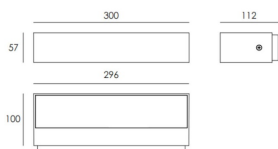

LONG

Aplique de exterior Lavov de la familia LONG con una potencia de 20,9W y una optica 92°x75°. Con un flujo luminoso total de 1672lm y una eficacia luminosa de 80lm/W. Fabricado en Cuerpo de aluminio inyectado a presión, cubierta de cristal templado. y acabado en color Gris .

Código artículo	86.OW18.2351.03
Tipo de producto	Outdoor
Categoría	Apliques de pared
Familia	LONG

Pictograms

	50 Hz 60	220 V 240	 850°	CRI 80
SDCM 3	CE	Driver INCL.	50000h L70B10	IP 65
IK 05/10				

Dimensions

Product dimensions (mm) 300x57x112mm

Esquema

Producto	
Potencia real (W)	20.9
Flujo luminoso real (lm)	1672
Eficacia luminosa (lm/W)	80
Ángulo de apertura	92°x75°
Life time (h)	50000h L70B10
IP	65
Electrical class insulation	Clase I
Color	Gris
Chip Brand	OSRAM
Driver incluido	Si
Equipo	ON-OFF
Temperatura de color (K)	3000
Consistencia de color (SDCM)	SDCM<3
CRI	80
IK	IK10