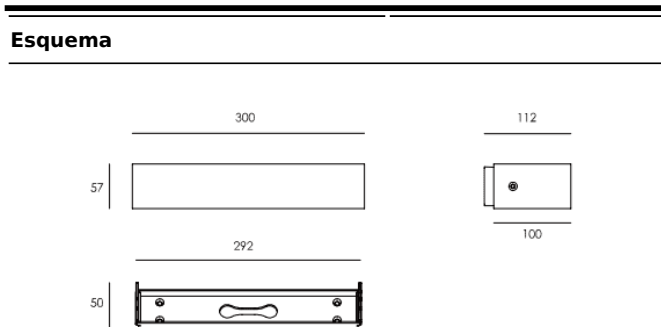

LONG

Aplique de exterior Lavov de la familia LONG con una potencia de 30W y una optica 95°x65°. Con un flujo luminoso total de 1664lm y una eficacia luminosa de 55lm/W. Fabricado en Cuerpo de aluminio inyectado a presión, cubierta de cristal templado y acabado en color Gris.

Código artículo	86.OW18.2351.03
Tipo de producto	Outdoor
Categoría	Apliques de pared
Familia	LONG
Pictograms	<div style="display: flex; gap: 10px;"> <div style="border: 1px solid black; border-radius: 5px; padding: 2px;">50 60 Hz</div> <div style="border: 1px solid black; border-radius: 5px; padding: 2px;">220 240 V</div> <div style="border: 1px solid black; border-radius: 5px; padding: 2px;">SDCM 3</div> <div style="border: 1px solid black; border-radius: 5px; padding: 2px;">IP 65</div> <div style="border: 1px solid black; border-radius: 5px; padding: 2px;">IK 05</div> </div>

Dimensions	
Product dimensions (mm)	300x57x112mm

Producto	
Potencia real (W)	30
Flujo luminoso real (lm)	1664
Eficacia luminosa (lm/W)	55
Ángulo de apertura	95°x65°
Tiempo de vida	50000h L70B10
IP	65
Clase de aislamiento	Clase I
Color	Gris
Driver incluido	Si
Equipo	ON-OFF
Fuente de luz	LED
Tipo de LED	SMD
Temperatura de color (K)	3000
Consistencia de color (SDCM)	SDCM3
CRI	80
IK	IK03