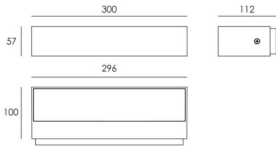

LONG

Aplique de exterior Lavov de la familia LONG con una potencia de 20,9W y una optica 92°x75°. Con un flujo luminoso total de 1672lm y una eficacia luminosa de 80lm/W. Fabricado en Cuerpo de aluminio inyectado a presión, cubierta de cristal templado y acabado en color Gris .

Código artículo	86.OW18.2351.03
Tipo de producto	Outdoor
Categoría	Apliques de pared
Familia	LONG
Pictograms	

Dimensions

Product dimensions (mm) 300x57x112mm

Esquema

Producto	
Potencia real (W)	20.9
Flujo luminoso real (lm)	1672
Eficacia luminosa (lm/W)	80
Ángulo de apertura	92°x75°
Life time (h)	50000h L70B10
IP	65
Electrical class insulation	Clase I
Color	Gris
Chip Brand	OSRAM
Driver incluido	Si
Equipo	ON-OFF
Temperatura de color (K)	3000
Consistencia de color (SDCM)	SDCM<3
CRI	80
IK	IK10