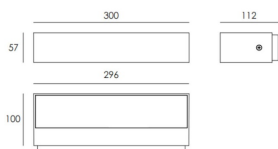

Esquema

Producto	
Potencia real (W)	20.9
Flujo luminoso real (lm)	1672
Eficacia luminosa (lm/W)	80
Ángulo de apertura	92°x75°
Life time (h)	50000h L70B10
IP	65
Electrical class insulation	Clase I
Color	Gris
Chip Brand	OSRAM
Driver incluido	Si
Equipo	ON-OFF
Temperatura de color (K)	3000
Consistencia de color (SDCM)	SDCM<3
CRI	80
IK	IK10