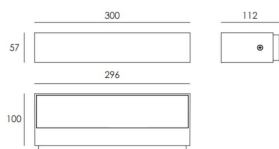

LONG

Aplique de exterior Lavov de la familia LONG con una potencia de 20,9W y una optica 92°x75°. Con un flujo luminoso total de 1672lm y una eficacia luminosa de 80lm/W. Fabricado en Cuerpo de aluminio inyectado a presión, cubierta de cristal templado. y acabado en color Gris .

Código artículo	86.OW18.2351.03
Tipo de producto	Outdoor
Categoría	Apliques de pared
Familia	LONG

Pictograms

	50 Hz 60	220 V 240	 850°	CRI 80
SDCM 3	CE	Driver INCL.	50000h L70B10	IP 65
IK 05/10				

Dimensions

Product dimensions (mm) 300x57x112mm

Esquema

Producto	
Potencia real (W)	20.9
Flujo luminoso real (lm)	1672
Eficacia luminosa (lm/W)	80
Ángulo de apertura	92°x75°
Life time (h)	50000h L70B10
IP	65
Electrical class insulation	Clase I
Color	Gris
Chip Brand	OSRAM
Driver incluido	Si
Equipo	ON-OFF
Temperatura de color (K)	3000
Consistencia de color (SDCM)	SDCM<3
CRI	80
IK	IK10