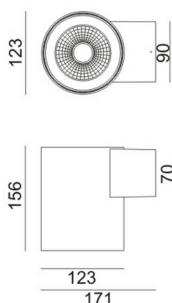

WDOWN

Aplique de exterior Lavov de la familia WDOWN con una potencia de 20W y una optica 15º/40º. Con un flujo luminoso total de 1600lm y una eficacia luminosa de 80lm/W. Fabricado en Cuerpo de aluminioo inyectado a presión, cubierta de cristal templado. y acabado en color Blanco .

Código artículo	86.OW20.1331.01
Tipo de producto	Outdoor
Categoría	Apliques de pared
Familia	WDOWN

Pictograms

	50 Hz 60	220 V 240	 850°	CRI 80
SDCM 3		Driver INCL.	50000h L70B10	IP 65
IK 05/10				

Dimensions

Product dimensions (mm) **Ø123x156mm**

Esquema

Producto

Potencia real (W)	20
Flujo luminoso real (lm)	1600
Eficacia luminosa (lm/W)	80
Ángulo de apertura	15º/40º
Life time (h)	50000h L70B10
IP	65
Electrical class insulation	Clase I
Color	Blanco
Chip Brand	OSRAM
Driver incluido	Si
Equipo	ON-OFF
Temperatura de color (K)	3000
Consistencia de color (SDCM)	SDCM<3
CRI	80
IK	IK10