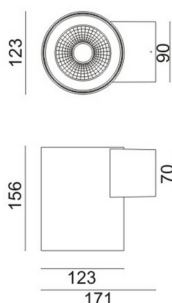

WDOWN

Aplique de exterior Lavov de la familia WDOWN con una potencia de 20W y una optica 15º/40º. Con un flujo luminoso total de 1600lm y una eficacia luminosa de 80lm/W. Fabricado en Cuerpo de aluminioo inyectado a presión, cubierta de cristal templado. y acabado en color Blanco .

Código artículo	86.OW20.1331.01
Tipo de producto	Outdoor
Categoría	Apliques de pared
Familia	WDOWN

Pictograms

	50 Hz 60	220 V 240	 850°	CRI 80
SDCM 3		Driver INCL.	50000h L70B10	IP 65
IK 05/10				

Dimensions

Product dimensions (mm) **Ø123x156mm**

Esquema

Producto	
Potencia real (W)	20
Flujo luminoso real (lm)	1600
Eficacia luminosa (lm/W)	80
Ángulo de apertura	15º/40º
Life time (h)	50000h L70B10
IP	65
Electrical class insulation	Clase I
Color	Blanco
Chip Brand	OSRAM
Driver incluido	Si
Equipo	ON-OFF
Temperatura de color (K)	3000
Consistencia de color (SDCM)	SDCM<3
CRI	80
IK	IK10