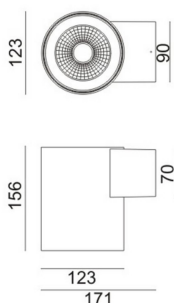

WDOWN

Aplique de exterior Lavov de la familia WDOWN con una potencia de 20W y una optica 15º/40º. Con un flujo luminoso total de 1600lm y una eficacia luminosa de 80lm/W. Fabricado en Cuerpo de aluminioo inyectado a presión, cubierta de cristal templado. y acabado en color Gris .

Código artículo	86.OW20.1331.03
Tipo de producto	Outdoor
Categoría	Apliques de pared
Familia	WDOWN

Pictograms

	50 Hz 60	220 V 240	 850°	CRI 80
SDCM 3		Driver INCL.	50000h L70B10	IP 65
IK 05/10				

Dimensions

Product dimensions (mm) **Ø123x156mm**

Esquema

Producto

Potencia real (W)	20
Flujo luminoso real (lm)	1600
Eficacia luminosa (lm/W)	80
Ángulo de apertura	15º/40º
Life time (h)	50000h L70B10
IP	65
Electrical class insulation	Clase I
Color	Gris
Chip Brand	OSRAM
Driver incluido	Si
Equipo	ON-OFF
Temperatura de color (K)	3000
Consistencia de color (SDCM)	SDCM<3
CRI	80
IK	IK10