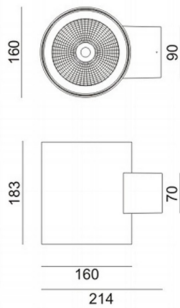

WDOWN

Aplique de exterior Lavov de la familia WDOWN con una potencia de 40W y una optica 15º/40º. Con un flujo luminoso total de 3250lm y una eficacia luminosa de 81,25lm/W. Fabricado en Cuerpo de aluminio inyectado a presión, cubierta de cristal templado. y acabado en color Gris .

Código artículo	86.OW20.2331.03
Tipo de producto	Outdoor
Categoría	Apliques de pared
Familia	WDOWN
Pictograms	

Dimensions

Product dimensions (mm) **Ø160mmx183mm**

Esquema

Producto	
Potencia real (W)	40
Flujo luminoso real (lm)	3250
Eficacia luminosa (lm/W)	81.25
Ángulo de apertura	15º/40º
Life time (h)	50000h L70B10
IP	65
Electrical class insulation	Clase I
Color	Gris
Chip Brand	OSRAM
Driver incluido	Si
Equipo	ON-OFF
Temperatura de color (K)	3000
Consistencia de color (SDCM)	SDCM<3
CRI	80
IK	IK10