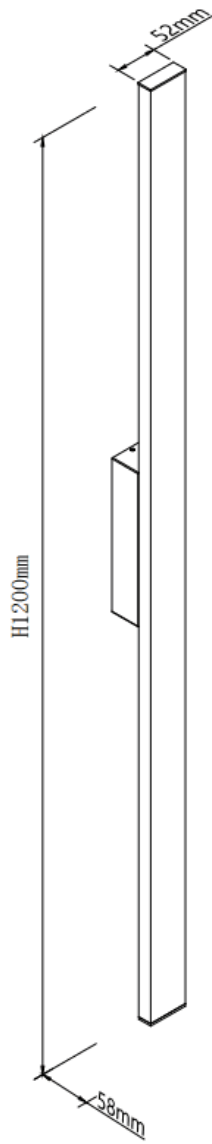

Platen

Aplique de pared Lavov de la familia Platen con una potencia de 20W y un ángulo de haz de 120 grados. Acabado en color Blanco. Dimensiones 1200x52x55mm.. Con un flujo luminoso total de 1600lm y una eficacia luminosa de 80lm/W. CCT 3000K. Driver On-Off. Fabricado en Aluminio extruido y difusor de PCIP65 .IK08

Código artículo	86.OW24.2301.01
Tipo de producto	Outdoor
Categoría	Apliques de pared
Familia	Platen
Pictograms	

Dimensions

Product dimensions (mm) **1200x52x55mm**

Esquema

Producto	
Potencia real (W)	20
Flujo luminoso real (lm)	1600
Eficacia luminosa (lm/W)	80
Ángulo de apertura	120
Tiempo de vida	50000h L70B10
IP	IP65
Clase de aislamiento	Clase I
Color	Blanco
Driver incluido	Si
Equipo	On-Off
Power Factor	>0,9
Flicker Free	Si
Fuente de luz	LED
Tipo de LED	SMD
Temperatura de color (K)	3000
Consistencia de color (SDCM)	5SDCM
CRI	90
IK	IK08

Curva fotométrica