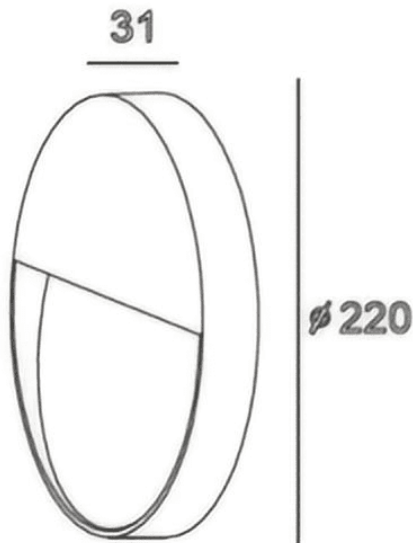

DISC

Aplique de pared Lavov de la familia DISC con una potencia de 8W y un ángulo de haz de 90 grados. Acabado en color Gris. Dimensiones $\Phi 220 \times 31$ mm.. Con un flujo luminoso total de 640lm y una eficacia luminosa de 80lm/W. CCT 3000K. Driver On-Off. Fabricado en Aluminio extruido y difusor de PCIP65 .IK08

Dimensions	
Product dimensions (mm)	$\Phi 220 \times 31$ mm

Esquema

Código artículo	86.OW25.2301.03
Tipo de producto	Outdoor
Categoría	Apliques de pared
Familia	DISC
Pictograms	

Producto	
Potencia real (W)	8
Flujo luminoso real (lm)	640
Eficacia luminosa (lm/W)	80
Ángulo de apertura	90
Tiempo de vida	50000h L70B10
IP	IP65
Clase de aislamiento	Clase I
Color	Gris
Driver incluido	Si
Equipo	On-Off
Power Factor	>0,9
Flicker Free	Si
Fuente de luz	LED
Tipo de LED	SMD
Temperatura de color (K)	3000
Consistencia de color (SDCM)	5SDCM
CRI	90
IK	IK08