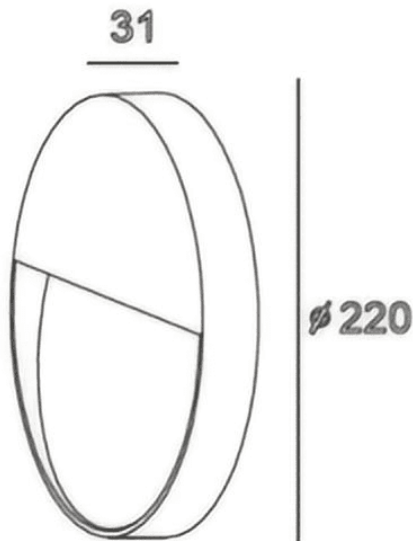

**DISC**

Aplique de pared Lavov de la familia DISC con una potencia de 8W y un ángulo de haz de 90 grados. Acabado en color Gris. Dimensiones  $\Phi 220 \times 31$ mm.. Con un flujo luminoso total de 640lm y una eficacia luminosa de 80lm/W. CCT 3000K. Driver On-Off. Fabricado en Aluminio extruido y difusor de PCIP65 .IK08

Dimensions	
Product dimensions (mm)	$\Phi 220 \times 31$ mm

**Esquema**

Código artículo	86.OW25.2301.03
Tipo de producto	Outdoor
Categoría	Apliques de pared
Familia	DISC
Pictograms	

<b>Producto</b>	
Potencia real (W)	8
Flujo luminoso real (lm)	640
Eficacia luminosa (lm/W)	80
Ángulo de apertura	90
Tiempo de vida	50000h L70B10
IP	IP65
Clase de aislamiento	Clase I
Color	Gris
Driver incluido	Si
Equipo	On-Off
Power Factor	>0,9
Flicker Free	Si
Fuente de luz	LED
Tipo de LED	SMD
Temperatura de color (K)	3000
Consistencia de color (SDCM)	5SDCM
CRI	90
IK	IK08