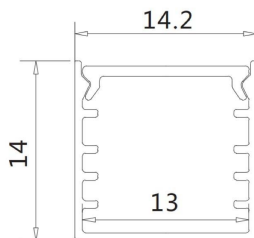

PERFILES LED EN ALUMINIO

Lavov perfiles LED de la familia LINEAR ALUMINIUM CASE AL6063-t5, perfil de superficie cuadrado 14,2x14, max 18w/m. 1m set

Código artículo	86.P006.0001.03
Tipo de producto	Indoor
Categoría	Tiras LED
Familia	PERFILES LED EN ALUMINIO
Pictograms	

Dimensions

Product dimensions (mm) 1 Meter Set

Esquema

Unit:mm