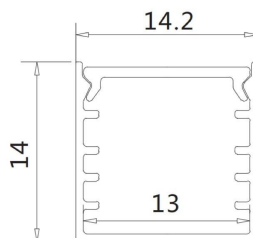

PERFILES LED EN ALUMINIO

Lavov perfiles LED de la familia LINEAR ALUMINIUM CASE AL6063-t5, perfil de superficie cuadrado 14,2x14, max 18w/m. 1m set

Código artículo	86.P006.0001.03
Tipo de producto	Indoor
Categoría	Tiras LED
Familia	PERFILES LED EN ALUMINIO
Pictograms	

Dimensions

Product dimensions (mm) 1 Meter Set

Esquema

Unit:mm