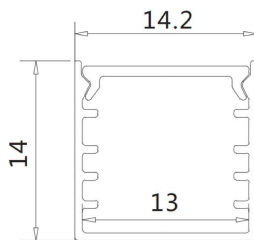

PERFILES LED EN ALUMINIO

Lavov perfiles LED de la familia LINEAR ALUMINIUM CASE AL6063-t5, perfil de superficie cuadrado 14,2x14, max 18w/m. 2m set

Código artículo	86.P006.0002.03
Tipo de producto	Indoor
Categoría	Tiras LED
Familia	PERFILES LED EN ALUMINIO
Pictograms	

Dimensions

Product dimensions (mm) 2 Meter Set

Esquema

Unit:mm