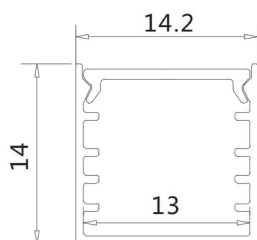

PERFILES LED EN ALUMINIO

Lavov perfiles LED de la familia LINEAR ALUMINIUM CASE AL6063-t5, perfil de superficie cuadrado 14,2x14, max 18w/m. 2m set

Código artículo	86.P006.0002.03
Tipo de producto	Indoor
Categoría	Tiras LED
Familia	PERFILES LED EN ALUMINIO
Pictograms	

Dimensions

Product dimensions (mm) **2 Meter Set**

Esquema

Unit:mm