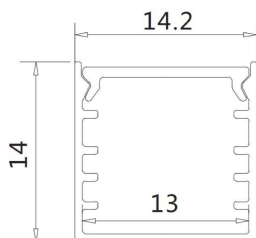

PERFILES LED EN ALUMINIO

Lavov perfiles LED de la familia LINEAR ALUMINIUM CASE AL6063-t5, perfil de superficie cuadrado 14,2x14, max 18w/m. 2m set

Código artículo	86.P006.0002.03
Tipo de producto	Indoor
Categoría	Tiras LED
Familia	PERFILES LED EN ALUMINIO
Pictograms	

Dimensions

Product dimensions (mm) 2 Meter Set

Esquema

Unit:mm