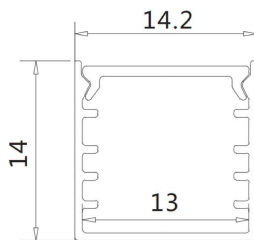

### PERFILES LED EN ALUMINIO

Lavov perfiles LED de la familia LINEAR ALUMINIUM CASE AL6063-t5, perfil de superficie cuadrado 14,2x14, max 18w/m. 3m set

<b>Código artículo</b>	<b>86.P006.0003.03</b>
<b>Tipo de producto</b>	<b>Indoor</b>
<b>Categoría</b>	<b>Tiras LED</b>
<b>Familia</b>	<b>PERFILES LED EN ALUMINIO</b>
<b>Pictograms</b>	

### Dimensions

**Product dimensions (mm)**    **3 Meter Set**

### Esquema

Unit:mm