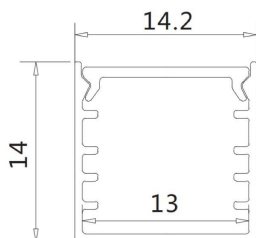

PERFILES LED EN ALUMINIO

Lavov perfiles LED de la familia LINEAR ALUMINIUM CASE AL6063-t5, perfil de superficie cuadrado 14,2x14, max 18w/m. 3m set

Código artículo	86.P006.0003.03
Tipo de producto	Indoor
Categoría	Tiras LED
Familia	PERFILES LED EN ALUMINIO
Pictograms	

Dimensions

Product dimensions (mm) 3 Meter Set

Esquema

Unit:mm