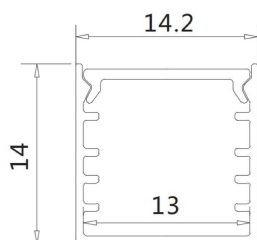

PERFILES LED EN ALUMINIO

Lavov perfiles LED de la familia LINEAR ALUMINIUM CASE AL6063-t5, perfil de superficie cuadrado 14,2x14, max 18w/m. 3m set

Código artículo	86.P006.0003.03
Tipo de producto	Indoor
Categoría	Tiras LED
Familia	PERFILES LED EN ALUMINIO
Pictograms	

Dimensions

Product dimensions (mm) 3 Meter Set

Esquema

Unit:mm