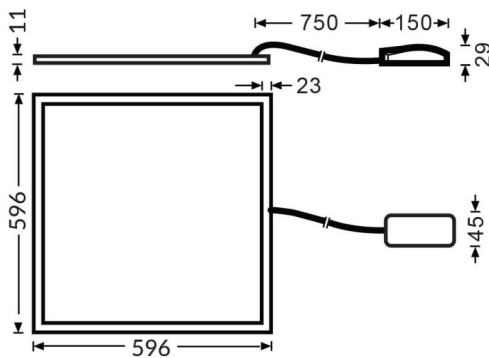

E-PANEL

Luminaria empotrable Lavov de la familia E-PANEL con una potencia de 35W y una óptica de 120 grados. . Dimensiones 596x596x11mm. Con un flujo luminoso real de 4200 y una eficiencia luminosa de 120lm/W Driver On-Off y CCT 3000K.

Dimensions

Product dimensions (mm) **596x596x11**

Esquema

Código artículo	86.R001.1301.01
Tipo de producto	Indoor
Categoría	Luminarias empotradas
Familia	E-PANEL
Pictograms	

Producto	
Potencia real (W)	35
Flujo luminoso real (lm)	4200
Eficiencia luminosa (lm/W)	120
Ángulo de apertura	120
Tiempo de vida	50000h L80B10
IP	20 / 40
Color	Bianco
Marca del LED	Seoul
Driver incluido	Si
Equipo	On-Off
Fuente de luz	LED
Tipo de LED	SMD
Temperatura de color (K)	3000
Consistencia de color (SDCM)	SDCM3
CRI	80