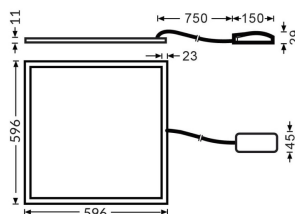

E-PANEL

Luminaria empotrable Lavov de la familia E-PANEL con una potencia de 35W y una optica de 120 grados. . Dimensiones 596x596x11mm. Con un flujo luminoso real de 4200 y una eficiencia luminosa de 120lm/W Driver On-Off y CCT 3000K.

Código artículo	86.R001.1301.01
Tipo de producto	Indoor
Categoría	Luminarias empotradas
Familia	E-PANEL
Subfamilia	E-PANEL

Pictograms

Dimensions

Product dimensions (mm) 596x596x11

Esquema

Producto

Potencia real (W)	35
Flujo luminoso real (lm)	4200
Eficacia luminosa (lm/W)	120
Ángulo de apertura	120
Life time (h)	50000h L80B10
IP	20 / 40
Color	Blanco
Chip Brand	Seoul
Driver incluido	Si
Equipo	On-Off
Temperatura de color (K)	3000
Consistencia de color (SDCM)	SDCM<3
CRI	80