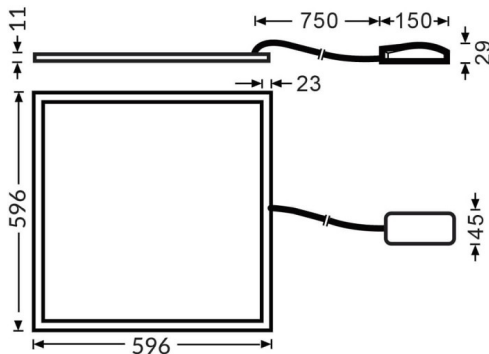

E-PANEL

Luminaria empotrable Lavov de la familia E-PANEL con una potencia de 35W y una optica de 120 grados. . Dimensiones 596x596x11mm. Con un flujo luminoso real de 4200 y una eficiencia luminosa de 120lm/W Driver On-Off y CCT 3000K.

Dimensions

Product dimensions (mm) **596x596x11**

Esquema

| | |
|-------------------------|------------------------------|
| Código artículo | 86.R001.1301.01 |
| Tipo de producto | Indoor |
| Categoría | Luminarias empotradas |
| Familia | E-PANEL |
| Subfamilia | E-PANEL |
| Pictograms | |

| | |
|-------------------------------------|----------------------|
| Producto | |
| Potencia real (W) | 35 |
| Flujo luminoso real (lm) | 4200 |
| Eficiencia luminosa (lm/W) | 120 |
| Ángulo de apertura | 120 |
| Tiempo de vida | 50000h L80B10 |
| IP | 20 / 40 |
| Color | Blanco |
| Marca del LED | Seoul |
| Driver incluido | Si |
| Equipo | On-Off |
| Fuente de luz | LED |
| Tipo de LED | SMD |
| Temperatura de color (K) | 3000 |
| Consistencia de color (SDCM) | SDCM3 |
| CRI | 80 |