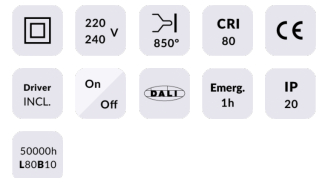

E-PANEL

Luminaria empotrable Lavov de la familia E-PANEL con una potencia de 35W y una optica de 120 grados. . Dimensiones 596x596x11mm. Con un flujo luminoso real de 4200 y una eficiencia luminosa de 120lm/W Driver On-Off y CCT 3000K.

Código artículo	86.R001.1301.01
Tipo de producto	Indoor
Categoría	Luminarias empotradas
Familia	E-PANEL
Subfamilia	E-PANEL

Pictograms

Producto

Potencia real (W)	35
Flujo luminoso real (lm)	4200
Eficacia luminosa (lm/W)	120
Ángulo de apertura	120
Life time (h)	50000h L80B10
IP	20 / 40
Color	Blanco
Chip Brand	Seoul
Driver incluido	Si
Equipo	On-Off
Temperatura de color (K)	3000
Consistencia de color (SDCM)	SDCM<3
CRI	80

Dimensions

Product dimensions (mm) 596x596x11

Esquema