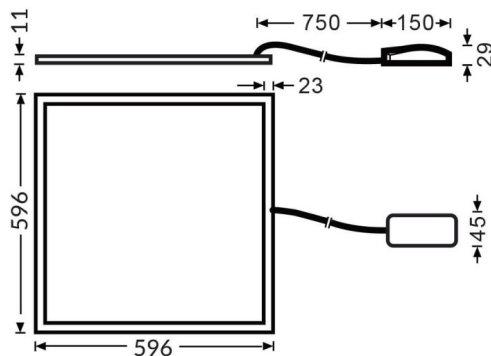

E-PANEL

Luminaria empotrable Lavov de la familia E-PANEL con una potencia de 35W y una optica de 120 grados. . Dimensiones 596x596x11mm. Con un flujo luminoso real de 4200 y una eficiencia luminosa de 120lm/W Driver DALI y CCT 3000K.

Dimensions

Product dimensions (mm) **596x596x11**

Esquema

Código artículo	86.R001.1303.01
Tipo de producto	Indoor
Categoría	Luminarias empotradas
Familia	E-PANEL
Pictograms	

Producto	
Potencia real (W)	35
Flujo luminoso real (lm)	4200
Eficacia luminosa (lm/W)	120
Ángulo de apertura	120
Tiempo de vida	50000h L80B10
IP	20 / 40
Color	Bianco
Marca del LED	Seoul
Driver incluido	Si
Equipo	DALI
Fuente de luz	LED
Tipo de LED	SMD
Temperatura de color (K)	3000
Consistencia de color (SDCM)	SDCM3
CRI	80