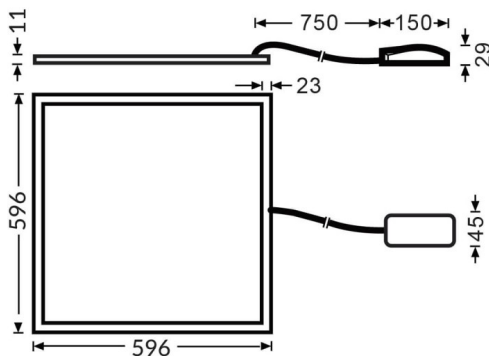

### E-PANEL

Luminaria empotrable Lavov de la familia E-PANEL con una potencia de 35W y una optica de 120 grados. . Dimensiones 596x596x11mm. Con un flujo luminoso real de 4200 y una eficiencia luminosa de 120lm/W Driver DALI y CCT 3000K.

#### Dimensions

Product dimensions (mm) **596x596x11**

#### Esquema

<b>Código artículo</b>	<b>86.R001.1303.01</b>
<b>Tipo de producto</b>	<b>Indoor</b>
<b>Categoría</b>	<b>Luminarias empotradas</b>
<b>Familia</b>	<b>E-PANEL</b>
<b>Subfamilia</b>	<b>E-PANEL</b>
<b>Pictograms</b>	

<b>Producto</b>	
<b>Potencia real (W)</b>	<b>35</b>
<b>Flujo luminoso real (lm)</b>	<b>4200</b>
<b>Eficiencia luminosa (lm/W)</b>	<b>120</b>
<b>Ángulo de apertura</b>	<b>120</b>
<b>Life time (h)</b>	<b>50000h L80B10</b>
<b>IP</b>	<b>20 / 40</b>
<b>Color</b>	<b>Blanco</b>
<b>Chip Brand</b>	<b>Seoul</b>
<b>Driver incluido</b>	<b>Si</b>
<b>Equipo</b>	<b>DALI</b>
<b>Temperatura de color (K)</b>	<b>3000</b>
<b>Consistencia de color (SDCM)</b>	<b>SDCM&lt;3</b>
<b>CRI</b>	<b>80</b>