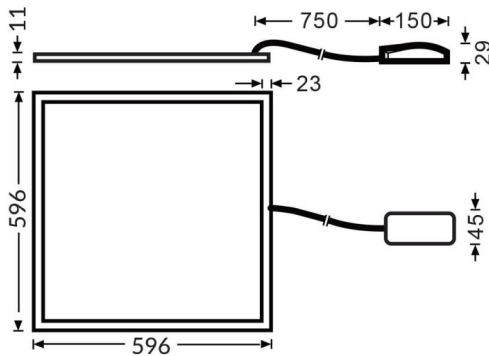

E-PANEL

Luminaria empotrable Lavov de la familia E-PANEL con una potencia de 35W y una optica de 120 grados. . Dimensiones 596x596x11mm. Con un flujo luminoso real de 4200 y una eficiencia luminosa de 120lm/W Driver DALI y CCT 3000K.

Dimensions

Product dimensions (mm) **596x596x11**

Esquema

Código artículo	86.R001.1303.01
Tipo de producto	Indoor
Categoría	Luminarias empotradas
Familia	E-PANEL
Subfamilia	E-PANEL
Pictograms	

Producto	
Potencia real (W)	35
Flujo luminoso real (lm)	4200
Eficiencia luminosa (lm/W)	120
Ángulo de apertura	120
Tiempo de vida	50000h L80B10
IP	20 / 40
Color	Blanco
Marca del LED	Seoul
Driver incluido	Si
Equipo	DALI
Fuente de luz	LED
Tipo de LED	SMD
Temperatura de color (K)	3000
Consistencia de color (SDCM)	SDCM3
CRI	80