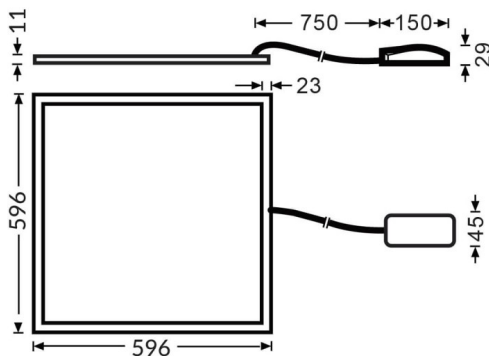

E-PANEL

Luminaria empotrable Lavov de la familia E-PANEL con una potencia de 35W y una optica de 86,1 grados. Dimensiones 596x596x11mm. UGR19. Con un flujo luminoso real de 4200 y una eficiencia luminosa de 120lm/W Driver On-Off y CCT 3000K.

Dimensions

Product dimensions (mm) **596x596x11**

Esquema

Código artículo	86.R001.1391.01
Tipo de producto	Indoor
Categoría	Luminarias empotradas
Familia	E-PANEL
Subfamilia	E-PANEL
Pictograms	

Producto	
Potencia real (W)	35
Flujo luminoso real (lm)	4200
Eficiencia luminosa (lm/W)	120
Ángulo de apertura	86.1
Tiempo de vida	50000h L80B10
IP	20 / 40
Color	Blanco
U. G. R	19
Marca del LED	Seoul
Driver incluido	Si
Equipo	On-Off
Fuente de luz	LED
Tipo de LED	SMD
Temperatura de color (K)	3000
Consistencia de color (SDCM)	SDCM3
CRI	80