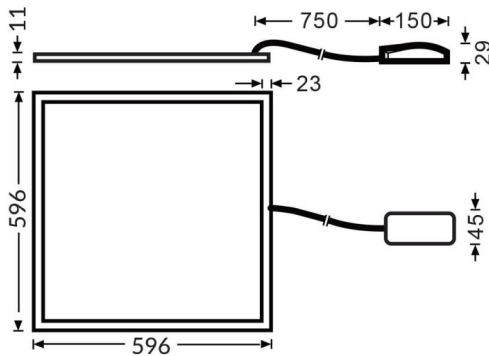

E-PANEL

Luminaria empotrable Lavov de la familia E-PANEL con una potencia de 35W y una optica de 86,1 grados. Dimensiones 596x596x11mm. UGR19. Con un flujo luminoso real de 4200 y una eficiencia luminosa de 120lm/W DriverDALI y CCT 3000K.

Dimensions

Product dimensions (mm) **596x596x11**

Esquema

Código artículo	86.R001.1393.01
Tipo de producto	Indoor
Categoría	Luminarias empotradas
Familia	E-PANEL
Subfamilia	E-PANEL
Pictograms	

Producto	
Potencia real (W)	35
Flujo luminoso real (lm)	4200
Eficiencia luminosa (lm/W)	120
Ángulo de apertura	86.1
Tiempo de vida	50000h L80B10
IP	20 / 40
Color	Blanco
U. G. R	19
Marca del LED	Seoul
Driver incluido	Si
Equipo	DALI
Fuente de luz	LED
Tipo de LED	SMD
Temperatura de color (K)	3000
Consistencia de color (SDCM)	SDCM3
CRI	80