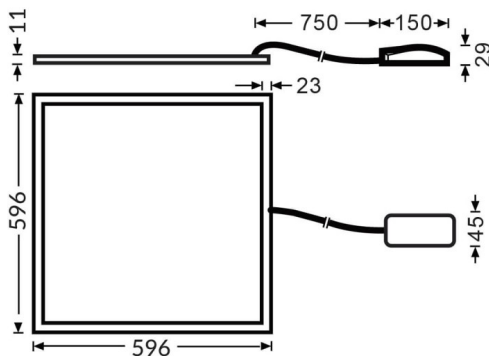

E-PANEL

Luminaria empotrable Lavov de la familia E-PANEL con una potencia de 35W y una óptica de 120 grados. Dimensiones 596x596x11mm. Con un flujo luminoso real de 4200 y una eficiencia luminosa de 120lm/W Driver On-Off y CCT 4000K.

Dimensions

Product dimensions (mm) **596x596x11**

Esquema

Código artículo	86.R001.1401.01
Tipo de producto	Indoor
Categoría	Luminarias empotradas
Familia	E-PANEL
Pictograms	

Producto	
Potencia real (W)	35
Flujo luminoso real (lm)	4200
Eficacia luminosa (lm/W)	120
Ángulo de apertura	120
Tiempo de vida	50000h L80B10
IP	20 / 40
Color	Bianco
Marca del LED	Seoul
Driver incluido	Si
Equipo	On-Off
Fuente de luz	LED
Tipo de LED	SMD
Temperatura de color (K)	4000
Consistencia de color (SDCM)	SDCM3
CRI	80