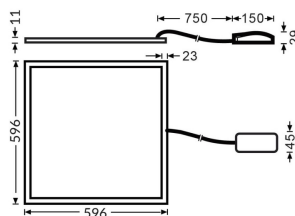

E-PANEL

Luminaria empotrable Lavov de la familia E-PANEL con una potencia de 35W y una optica de 120 grados. . Dimensiones 596x596x11mm. Con un flujo luminoso real de 4200 y una eficiencia luminosa de 120lm/W Driver On-Off y CCT 4000K.

Código artículo	86.R001.1401.01
Tipo de producto	Indoor
Categoría	Luminarias empotradas
Familia	E-PANEL
Subfamilia	E-PANEL

Pictograms

Dimensions

Product dimensions (mm) 596x596x11

Esquema

Producto

Potencia real (W)	35
Flujo luminoso real (lm)	4200
Eficacia luminosa (lm/W)	120
Ángulo de apertura	120
Life time (h)	50000h L80B10
IP	20 / 40
Color	Blanco
Chip Brand	Seoul
Driver incluido	Si
Equipo	On-Off
Temperatura de color (K)	4000
Consistencia de color (SDCM)	SDCM<3
CRI	80