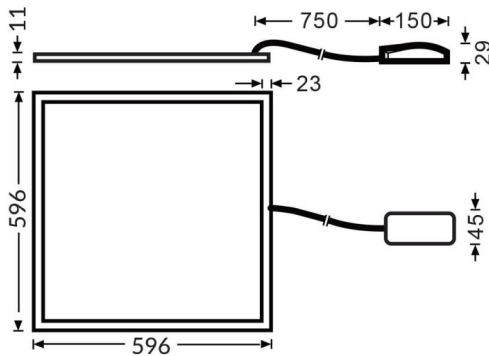

E-PANEL

Luminaria empotrable Lavov de la familia E-PANEL con una potencia de 35W y una optica de 120 grados. . Dimensiones 596x596x11mm. Con un flujo luminoso real de 4200 y una eficiencia luminosa de 120lm/W Driver On-Off y CCT 4000K.

Dimensions

Product dimensions (mm) **596x596x11**

Esquema

Código artículo	86.R001.1401.01
Tipo de producto	Indoor
Categoría	Luminarias empotradas
Familia	E-PANEL
Subfamilia	E-PANEL
Pictograms	

Producto	
Potencia real (W)	35
Flujo luminoso real (lm)	4200
Eficiencia luminosa (lm/W)	120
Ángulo de apertura	120
Tiempo de vida	50000h L80B10
IP	20 / 40
Color	Blanco
Marca del LED	Seoul
Driver incluido	Si
Equipo	On-Off
Fuente de luz	LED
Tipo de LED	SMD
Temperatura de color (K)	4000
Consistencia de color (SDCM)	SDCM3
CRI	80