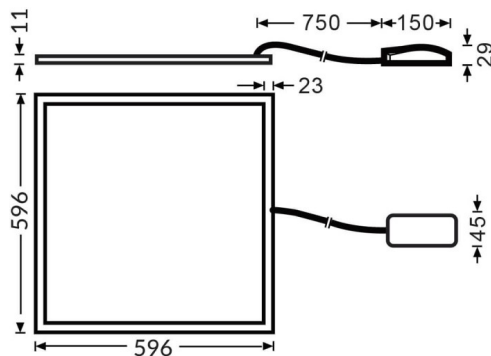

E-PANEL

Luminaria empotrable Lavov de la familia E-PANEL con una potencia de 35W y una optica de 120 grados. . Dimensiones 596x596x11mm. Con un flujo luminoso real de 4200 y una eficiencia luminosa de 120lm/W Driver DALI y CCT 4000K.

Código artículo	86.R001.1403.01
Tipo de producto	Indoor
Categoría	Luminarias empotradas
Familia	E-PANEL
Pictograms	

Dimensions

Product dimensions (mm) **596x596x11**

Esquema

Producto	
Potencia real (W)	35
Flujo luminoso real (lm)	4200
Eficacia luminosa (lm/W)	120
Ángulo de apertura	120
Tiempo de vida	50000h L80B10
IP	20 / 40
Color	Bianco
Marca del LED	Seoul
Driver incluido	Si
Equipo	DALI
Fuente de luz	LED
Tipo de LED	SMD
Temperatura de color (K)	4000
Consistencia de color (SDCM)	SDCM3
CRI	80