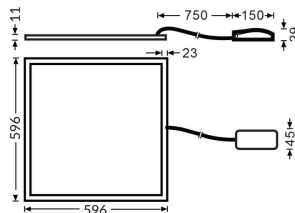

E-PANEL

Luminaria empotrable Lavov de la familia E-PANEL con una potencia de 35W y una optica de 120 grados. . Dimensiones 596x596x11mm. Con un flujo luminoso real de 4200 y una eficiencia luminosa de 120lm/W Driver DALI y CCT 4000K.

Código artículo	86.R001.1403.01
Tipo de producto	Outdoor
Categoría	Luminarias empotradas
Familia	E-PANEL
Subfamilia	E-PANEL
Pictograms	

Dimensions

Product dimensions (mm) 596x596x11

Esquema

Producto

Potencia real (W)	35
Flujo luminoso real (lm)	4200
Eficacia luminosa (lm/W)	120
Ángulo de apertura	120
Life time (h)	50000h L80B10
IP	20 / 40
Color	Blanco
Chip Brand	Seoul
Driver incluido	Si
Equipo	DALI
Temperatura de color (K)	4000
Consistencia de color (SDCM)	SDCM<3
CRI	80