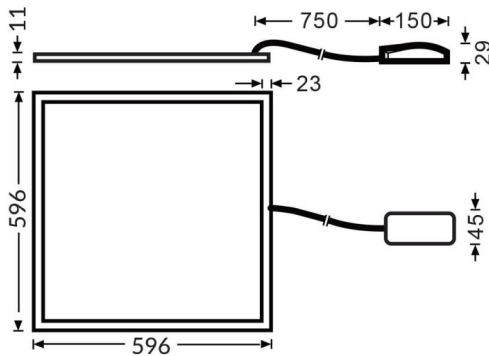

E-PANEL

Luminaria empotrable Lavov de la familia E-PANEL con una potencia de 35W y una optica de 120 grados. . Dimensiones 596x596x11mm. Con un flujo luminoso real de 4200 y una eficiencia luminosa de 120lm/W Driver DALI y CCT 4000K.

Dimensions

Product dimensions (mm) **596x596x11**

Esquema

Código artículo	86.R001.1403.01
Tipo de producto	Indoor
Categoría	Luminarias empotradas
Familia	E-PANEL
Subfamilia	E-PANEL
Pictograms	

Producto	
Potencia real (W)	35
Flujo luminoso real (lm)	4200
Eficiencia luminosa (lm/W)	120
Ángulo de apertura	120
Tiempo de vida	50000h L80B10
IP	20 / 40
Color	Blanco
Marca del LED	Seoul
Driver incluido	Si
Equipo	DALI
Fuente de luz	LED
Tipo de LED	SMD
Temperatura de color (K)	4000
Consistencia de color (SDCM)	SDCM3
CRI	80