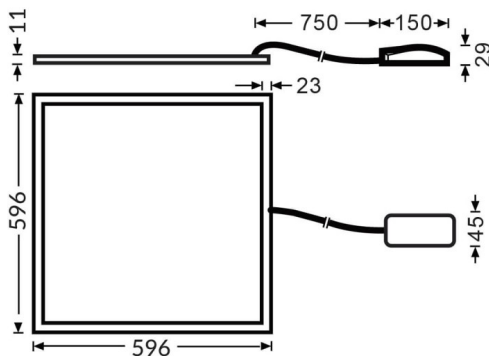

E-PANEL

Luminaria empotrable Lavov de la familia E-PANEL con una potencia de 35W y una optica de 86,1 grados. . Dimensiones 596x596x11mm. UGR19. Con un flujo luminoso real de 4200 y una eficiencia luminosa de 120lm/W Driver On-Off y CCT 4000K.

Dimensions

Product dimensions (mm) **596x596x11**

Esquema

Código artículo	86.R001.1491.01
Tipo de producto	Indoor
Categoría	Luminarias empotradas
Familia	E-PANEL
Subfamilia	E-PANEL
Pictograms	

Producto	
Potencia real (W)	35
Flujo luminoso real (lm)	4200
Eficiencia luminosa (lm/W)	120
Ángulo de apertura	86.1
Tiempo de vida	50000h L80B10
IP	20 / 40
Color	Blanco
U. G. R	19
Marca del LED	Seoul
Driver incluido	Si
Equipo	On-Off
Fuente de luz	LED
Tipo de LED	SMD
Temperatura de color (K)	4000
Consistencia de color (SDCM)	SDCM3
CRI	80