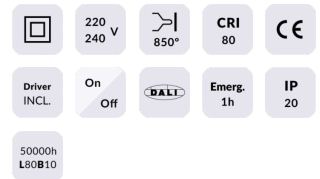

E-PANEL

Luminaria empotrable Lavov de la familia E-PANEL con una potencia de 35Wy una optica de 86,1 grados. . Dimensiones 596x596x11mm. UGR

Código artículo	86.R001.1491.01
Tipo de producto	Indoor
Categoría	Luminarias empotradas
Familia	E-PANEL
Subfamilia	E-PANEL

Pictograms

Producto

Potencia real (W)	35
Flujo luminoso real (lm)	4200
Eficacia luminosa (lm/W)	120
Ángulo de apertura	86.1
Life time (h)	50000h L80B10
IP	20 / 40
Color	Blanco
U. G. R	<19
Chip Brand	Seoul
Driver incluido	Si
Equipo	On-Off
Temperatura de color (K)	4000
Consistencia de color (SDCM)	SDCM<3
CRI	80

Dimensions

Product dimensions (mm) 596x596x11

Esquema