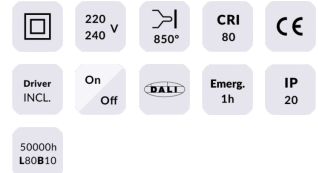

E-PANEL

Luminaria empotrable Lavov de la familia E-PANEL con una potencia de 35W y una óptica de 86,1 grados. . Dimensiones 596x596x11mm. UGR

Código artículo	86.R001.1493.01
Tipo de producto	Indoor
Categoría	Luminarias empotradas
Familia	E-PANEL

Pictograms

Producto	
Potencia real (W)	35
Flujo luminoso real (lm)	4200
Eficacia luminosa (lm/W)	120
Ángulo de apertura	86.1
Life time (h)	50000h L80B10
IP	20 / 40
Color	Blanco
U. G. R	<19
Chip Brand	Seoul
Driver incluido	Si
Equipo	DALI
Temperatura de color (K)	4000
Consistencia de color (SDCM)	SDCM<3
CRI	80

Dimensions

Product dimensions (mm) 596x596x11

Esquema