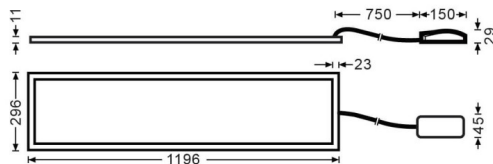

E-PANEL

Luminaria empotrable Lavov de la familia E-PANEL con una potencia de 35Wy una optica de 120 grados. . Dimensiones 1196x296x11mm.Con un flujo luminoso real de 3850 y una eficiencia luminosa de 110lm/W DriverOn-Off y CCT 3000K.

Código artículo	86.R001.2301.01
Tipo de producto	Indoor
Categoría	Luminarias empotradas
Familia	E-PANEL
Pictograms	

Dimensions

Product dimensions (mm) **1196x296x11**

Esquema

Producto	
Potencia real (W)	35
Flujo luminoso real (lm)	3850
Eficacia luminosa (lm/W)	110
Ángulo de apertura	120
Tiempo de vida	50000h L80B10
IP	20 / 40
Color	Bianco
Marca del LED	Seoul
Driver incluido	Si
Equipo	On-Off
Fuente de luz	LED
Tipo de LED	SMD
Temperatura de color (K)	3000
Consistencia de color (SDCM)	SDCM3
CRI	80