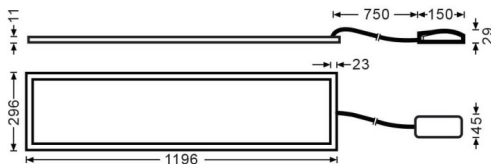

E-PANEL

Luminaria empotrable Lavov de la familia E-PANEL con una potencia de 35Wy una optica de 120 grados. . Dimensiones 1196x296x11mm.Con un flujo luminoso real de 3850 y una eficiencia luminosa de 110lm/W DriverOn-Off y CCT 3000K.

Código artículo	86.R001.2301.01
Tipo de producto	Indoor
Categoría	Luminarias empotradas
Familia	E-PANEL
Subfamilia	E-PANEL
Pictograms	

Dimensions

Product dimensions (mm) **1196x296x11**

Esquema

Producto	
Potencia real (W)	35
Flujo luminoso real (lm)	3850
Eficacia luminosa (lm/W)	110
Ángulo de apertura	120
Tiempo de vida	50000h L80B10
IP	20 / 40
Color	Blanco
Marca del LED	Seoul
Driver incluido	Si
Equipo	On-Off
Fuente de luz	LED
Tipo de LED	SMD
Temperatura de color (K)	3000
Consistencia de color (SDCM)	SDCM3
CRI	80