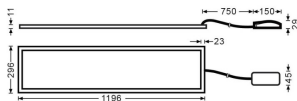

E-PANEL

Luminaria empotrable Lavov de la familia E-PANEL con una potencia de 35Wy una optica de 120 grados. . Dimensiones 1196x296x11mm.Con un flujo luminoso real de 3850 y una eficiencia luminosa de 110lm/W DriverDALI y CCT 3000K.

Código artículo	86.R001.2303.01
Tipo de producto	Indoor
Categoría	Luminarias empotradas
Familia	E-PANEL

Pictograms

Producto

Potencia real (W)	35
Flujo luminoso real (lm)	3850
Eficacia luminosa (lm/W)	110
Ángulo de apertura	120
Life time (h)	50000h L80B10
IP	20 / 40
Color	Blanco
Chip Brand	Seoul
Driver incluido	Si
Equipo	DALI
Temperatura de color (K)	3000
Consistencia de color (SDCM)	SDCM<3
CRI	80

Dimensions

Product dimensions (mm) 1196x296x11

Esquema

Curva fotométrica