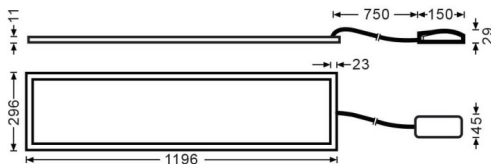

E-PANEL

Luminaria empotrable Lavov de la familia E-PANEL con una potencia de 35W y una optica de 120 grados. . Dimensiones 1196x296x11mm. Con un flujo luminoso real de 3850 y una eficiencia luminosa de 110lm/W Driver DALI y CCT 3000K.

Código artículo	86.R001.2303.01
Tipo de producto	Indoor
Categoría	Luminarias empotradas
Familia	E-PANEL
Pictograms	

Dimensions

Product dimensions (mm) **1196x296x11**

Esquema

Curva fotométrica

Producto

Potencia real (W)	35
Flujo luminoso real (lm)	3850
Eficacia luminosa (lm/W)	110
Ángulo de apertura	120
Tiempo de vida	50000h L80B10
IP	20 / 40
Color	Bianco
Marca del LED	Seoul
Driver incluido	Si
Equipo	DALI
Fuente de luz	LED
Tipo de LED	SMD
Temperatura de color (K)	3000
Consistencia de color (SDCM)	SDCM3
CRI	80