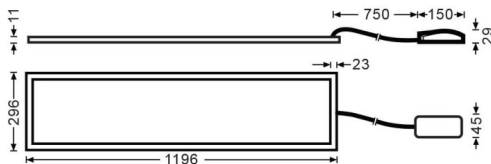

E-PANEL

Luminaria empotrable Lavov de la familia E-PANEL con una potencia de 35Wy una optica de 120 grados. . Dimensiones 1196x296x11mm.Con un flujo luminoso real de 3850 y una eficiencia luminosa de 110lm/W DriverDALI y CCT 3000K.

Dimensions

Product dimensions (mm) **1196x296x11**

Esquema

Curva fotométrica

Código artículo	86.R001.2303.01
Tipo de producto	Indoor
Categoría	Luminarias empotradas
Familia	E-PANEL
Subfamilia	E-PANEL
Pictograms	

Producto	
Potencia real (W)	35
Flujo luminoso real (lm)	3850
Eficacia luminosa (lm/W)	110
Ángulo de apertura	120
Tiempo de vida	50000h L80B10
IP	20 / 40
Color	Blanco
Marca del LED	Seoul
Driver incluido	Si
Equipo	DALI
Fuente de luz	LED
Tipo de LED	SMD
Temperatura de color (K)	3000
Consistencia de color (SDCM)	SDCM3
CRI	80