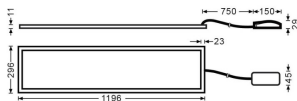

E-PANEL

Luminaria empotrable Lavov de la familia E-PANEL con una potencia de 35Wy una optica de 120 grados. . Dimensiones 1196x296x11mm.Con un flujo luminoso real de 3850 y una eficiencia luminosa de 110lm/W DriverDALI y CCT 3000K.

Código artículo	86.R001.2303.01
Tipo de producto	Indoor
Categoría	Luminarias empotradas
Familia	E-PANEL
Subfamilia	E-PANEL

Pictograms

Producto	
Potencia real (W)	35
Flujo luminoso real (lm)	3850
Eficacia luminosa (lm/W)	110
Ángulo de apertura	120
Life time (h)	50000h L80B10
IP	20 / 40
Color	Blanco
Chip Brand	Seoul
Driver incluido	Si
Equipo	DALI
Temperatura de color (K)	3000
Consistencia de color (SDCM)	SDCM<3
CRI	80

Dimensions

Product dimensions (mm) **1196x296x11**

Esquema

Curva fotométrica