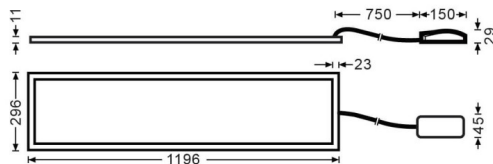

E-PANEL

Luminaria empotrable Lavov de la familia E-PANEL con una potencia de 35W y una optica de 86,1 grados. Dimensiones 1196x296x11mm. UGR19. Con un flujo luminoso real de 3850 y una eficiencia luminosa de 110lm/W Driver On-Off y CCT 3000K.

Código artículo	86.R001.2391.01
Tipo de producto	Indoor
Categoría	Luminarias empotradas
Familia	E-PANEL
Pictograms	

Dimensions

Product dimensions (mm) **1196x296x11**

Esquema

Producto	
Potencia real (W)	35
Flujo luminoso real (lm)	3850
Eficiencia luminosa (lm/W)	110
Ángulo de apertura	86.1
Tiempo de vida	50000h L80B10
IP	20 / 40
Color	Bianco
U. G. R	19
Marca del LED	Seoul
Driver incluido	Si
Equipo	On-Off
Fuente de luz	LED
Tipo de LED	SMD
Temperatura de color (K)	3000
Consistencia de color (SDCM)	SDCM3
CRI	80